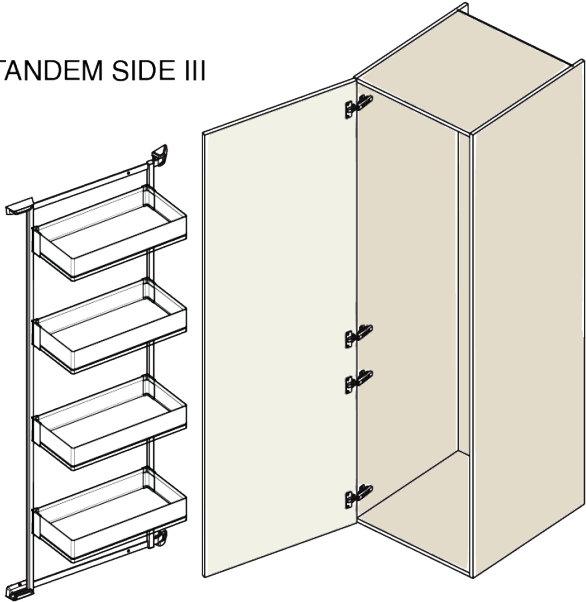

#### Kesse TANDEM side, Ersatz-Tablar ARENA style, W450, Weiß/Chrom

F005259

2D-Zeichnung

|     |
|-----|
| KB  |
| 450 |
| 600 |

|      |
|------|
| H    |
| 600  |
| 1100 |
| 1700 |

TANDEM SIDE III

TANDEM III