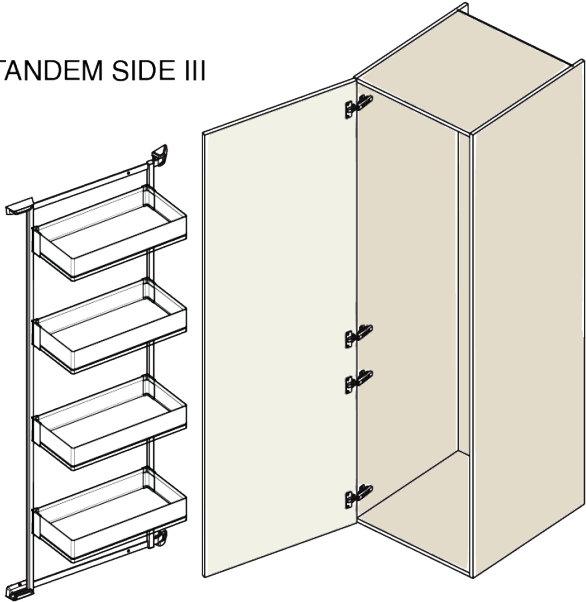

### Parameter

Farbe	Silber
Marke	Kesseböhmer (Kesseboehmer)
Korpusbreite	600 mm
Korpushöhe	1100 mm
Mindestabnahmemenge	6

#### Kesse TANDEM side, Ersatz-Tablar ARENA style, W600, Weiß/Chrom

F005263

2D-Zeichnung

KB
450
600

H
600
1100
1700

TANDEM SIDE III

TANDEM III