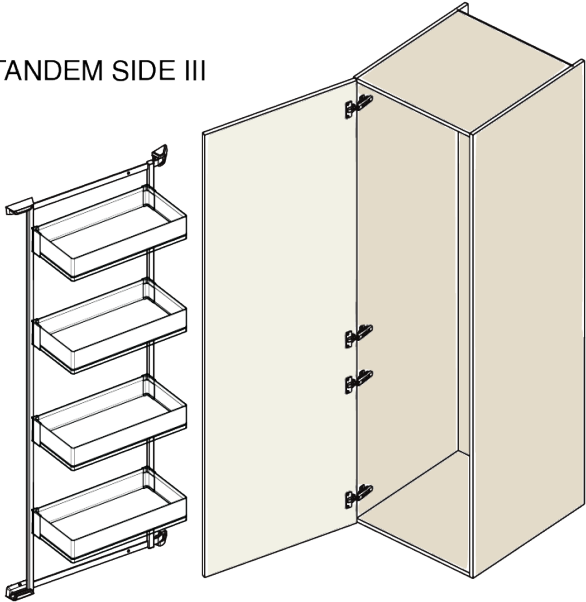

TANDEM SIDE III