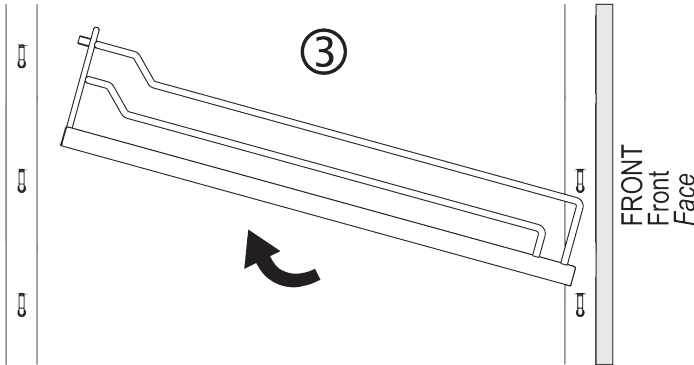

A. Montage Mounting Assemblage

bei der Tablar montage
nur mittig auf Holzplatte
und im hinteren Bereich der Reling drücken

onDuring assembling the shelves,
please do only push
in the middle of the panel
and only in the rail in the back

Lors du montage du tableau,
poussez le centre du plateau bois
et la partie derrière de la galerie.

B. Demontage
Dismounting
Démontage

2D-Zeichnung

KB
150
200
250
300
400
450
500
600

H
900-1300
1200-1600
1600-2000
1800-2200
1900-2300