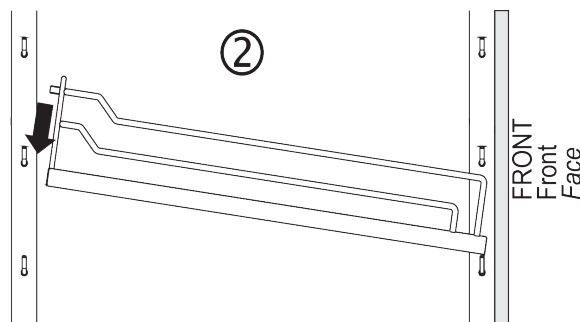

Kesse DISPENSA, Rahmen, H1600-2000, Anthrazit
F005306

Kesse DISPENSA, Rahmen, H1800-2200, Anthrazit
F005308

Anleitung

Montageanleitung ARENA-Einhängetablar Mounting instructions ARENA-clip-on shelf Instructions d'assemblage ARENA-tableau

A. Montage Mounting Assemblage

bei der Tablar montage
nur mittig auf Holzplatte
und im hinteren Bereich der Reling drücken

onDuring assembling the shelves,
please do only push
in the middle of the panel
and only in the rail in the back