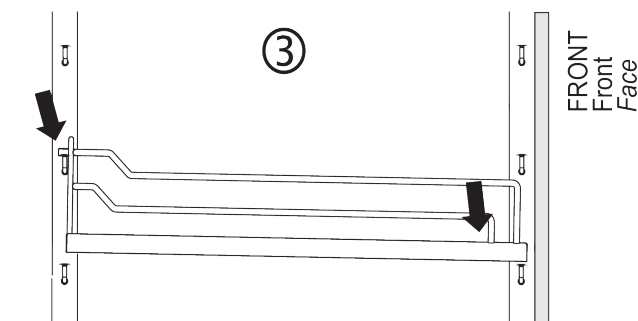

Kesse DISPENSA, Rahmen, H1600-2000, Anthrazit
F005306

Kesse DISPENSA, Rahmen, H1800-2200, Anthrazit
F005308

Anleitung

Montageanleitung ARENA-Einhängetablar Mounting instructions ARENA-clip-on shelf Instructions d'assemblage ARENA-tableau

A. Montage Mounting Assemblage

bei der Tablar montage
nur mittig auf Holzplatte
und im hinteren Bereich der Reling drücken

onDuring assembling the shelves,
please do only push
in the middle of the panel
and only in the rail in the back