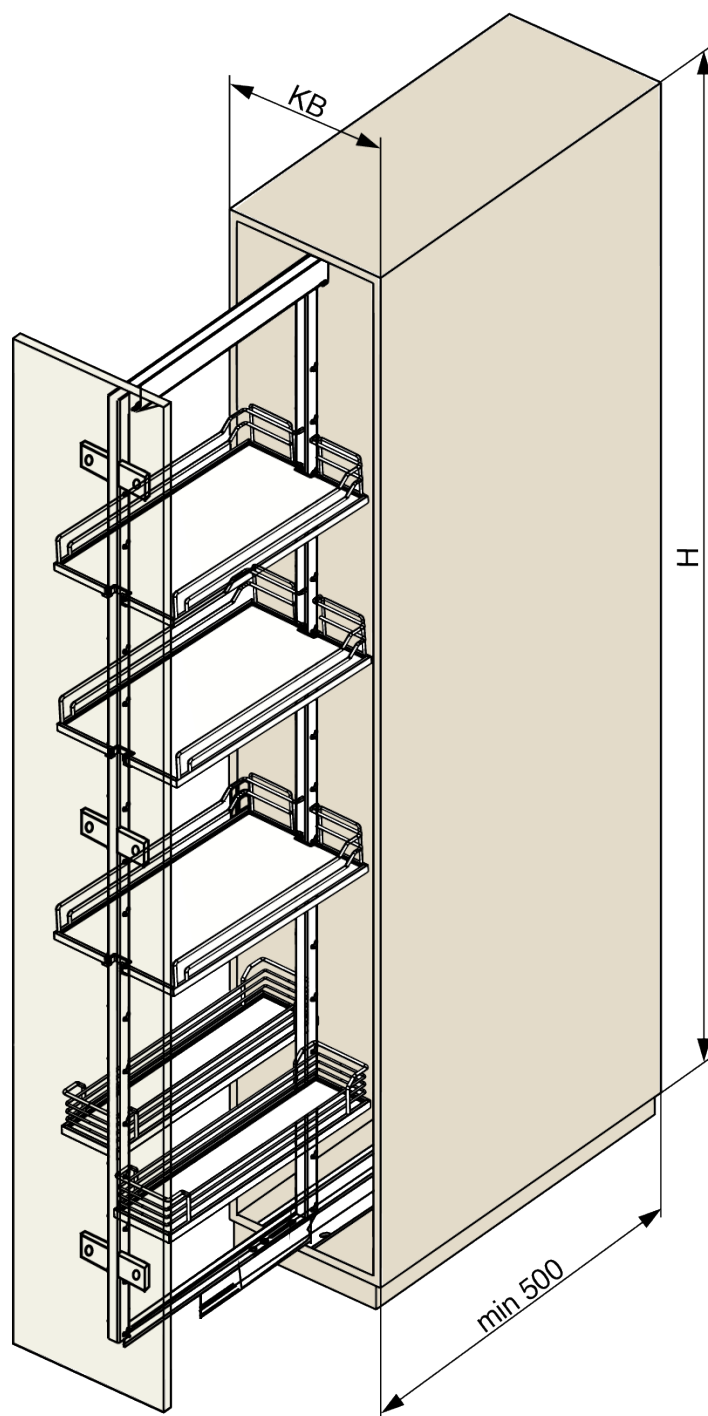

Kesse DISPENSA, Rahmen, H1600-2000, Anthrazit
F005306

Kesse DISPENSA, Rahmen, H1800-2200, Anthrazit
F005308

Anleitung

Montageanleitung ARENA-Einhängetablar Mounting instructions ARENA-clip-on shelf Instructions d'assemblage ARENA-tableau

A. Montage Mounting Assemblage

bei der Tablar montage
nur mittig auf Holzplatte
und im hinteren Bereich der Reling drücken

onDuring assembling the shelves,
please do only push
in the middle of the panel
and only in the rail in the back

Lors du montage du tableau,
poussez le centre du plateau bois
et la partie derrière de la galerie.

B. Demontage
Dismounting
Démontage

2D-Zeichnung

KB
150
200
250
300
400
450
500
600

H
900-1300
1200-1600
1600-2000
1800-2200
1900-2300