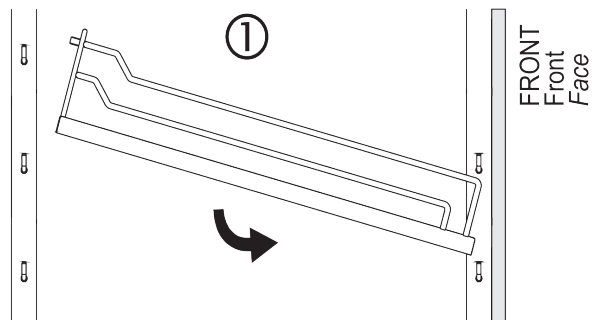

Kesse DISPENSA, Rahmen, H1600-2000, Anthrazit
F005306

Kesse DISPENSA, Rahmen, H1800-2200, Anthrazit
F005308

Anleitung

Montageanleitung ARENA-Einhängetablar Mounting instructions ARENA-clip-on shelf Instructions d'assemblage ARENA-tableau

A. Montage Mounting Assemblage

bei der Tablar montage
nur mittig auf Holzplatte
und im hinteren Bereich der Reling drücken

onDuring assembling the shelves,
please do only push
in the middle of the panel
and only in the rail in the back