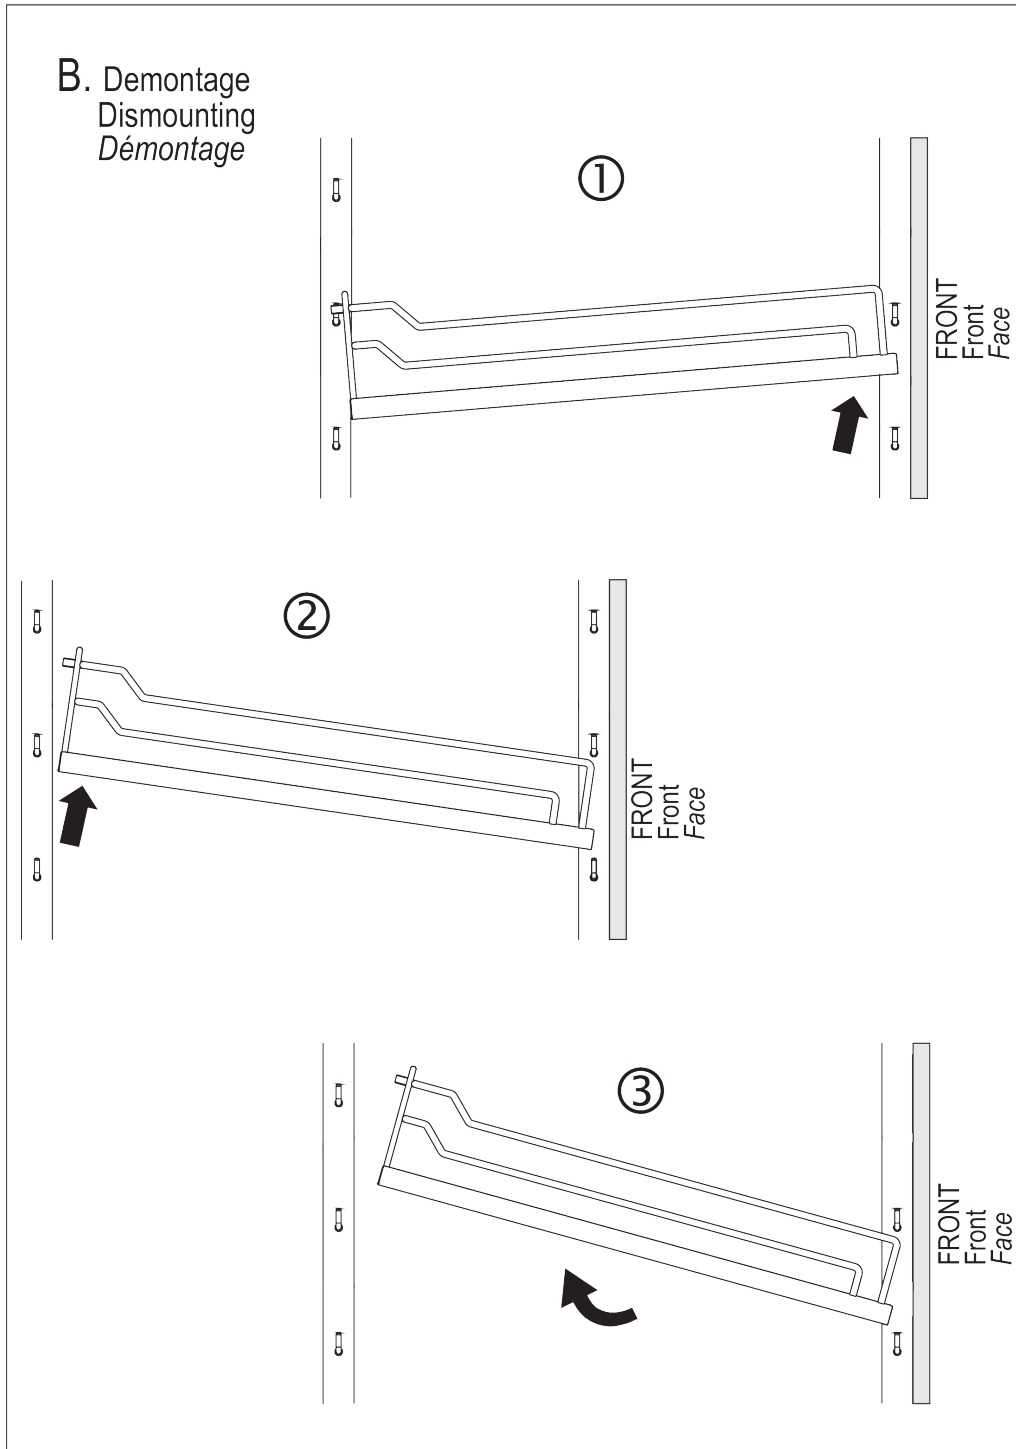

Kesse DISPENSA, Tablar ARENA style, W500, Weiß/Chrom

Parameter

Farbe	Weiß, Chrom
Marke	Kesseböhmer (Kesseboehmer)
Katalog Seite	10.15
Korpusbreite	500 mm
Korbart	ARENA style
Hersteller Produktbezeichnung	260140 0005
Mindestabnahmemenge	30

Kesse DISPENSA, Rahmen, H1800-2200, Silber
F005307

Kesse DISPENSA, Rahmen, H1900-2300, Silber
F005309

Anleitung

Montageanleitung ARENA-Einhängetablar Mounting instructions ARENA-clip-on shelf Instructions d'assemblage ARENA-tableau

A. Montage Mounting Assemblage

bei der Tablar montage
nur mittig auf Holzplatte
und im hinteren Bereich der Reling drücken

onDuring assembling the shelves,
please do only push
in the middle of the panel
and only in the rail in the back

Lors du montage du tableau,
poussez le centre du plateau bois
et la partie derrière de la galerie.

B. Demontage
Dismounting
Démontage

2D-Zeichnung

KB
150
200
250
300
400
450
500
600

H
900-1300
1200-1600
1600-2000
1800-2200
1900-2300