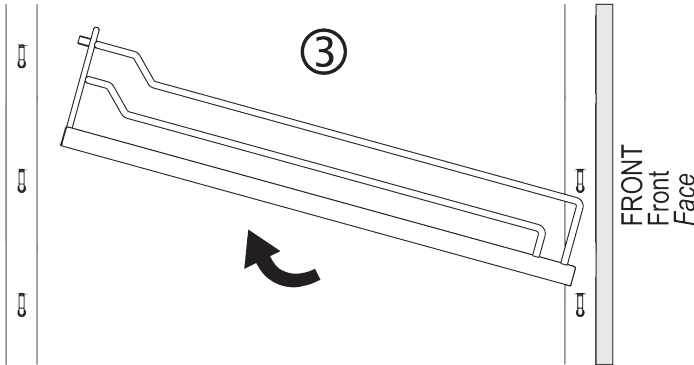

A. Montage Mounting Assemblage

bei der Tablarmontage
nur mittig auf Holzplatte
und im hinteren Bereich der Reling drücken

onDuring assembling the shelves,
please do only push
in the middle of the panel
and only in the rail in the back

Lors du montage du tableau,
poussez le centre du plateau bois
et la partie derrière de la galerie.

B. Demontage
Dismounting
Démontage

2D-Zeichnung

KB
150
200
250
300
400
450
500
600

H
900-1300
1200-1600
1600-2000
1800-2200
1900-2300