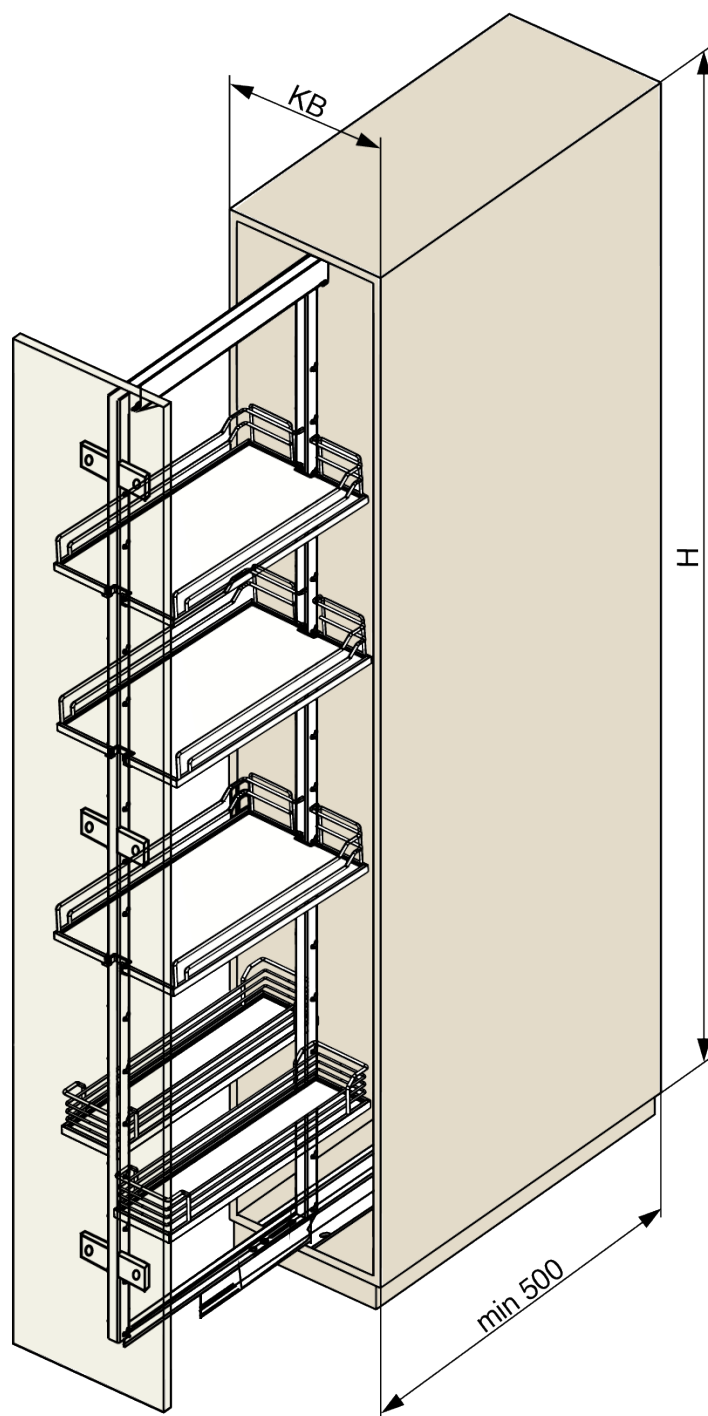

Kesse DISPENSA, Rahmen, H1600-2000, Anthrazit
F005306

Kesse DISPENSA, Rahmen, H1800-2200, Anthrazit
F005308

Anleitung

Montageanleitung ARENA-Einhängetablar Mounting instructions ARENA-clip-on shelf Instructions d'assemblage ARENA-tableau

A. Montage Mounting Assemblage

bei der Tablarmontage
nur mittig auf Holzplatte
und im hinteren Bereich der Reling drücken

onDuring assembling the shelves,
please do only push
in the middle of the panel
and only in the rail in the back

Lors du montage du tableau,
poussez le centre du plateau bois
et la partie derrière de la galerie.

B. Demontage
Dismounting
Démontage

2D-Zeichnung

KB
150
200
250
300
400
450
500
600

H
900-1300
1200-1600
1600-2000
1800-2200
1900-2300