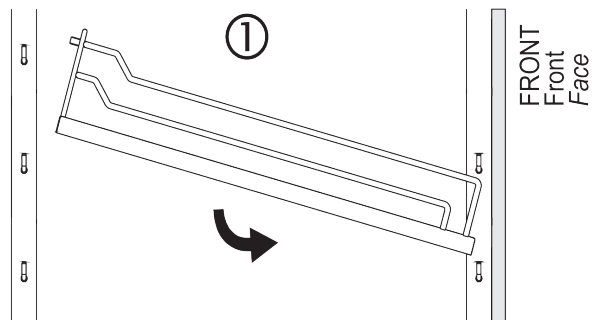

Kesse DISPENSA, Rahmen, H1600-2000, Anthrazit
F005306

Kesse DISPENSA, Rahmen, H1800-2200, Anthrazit
F005308

Anleitung

Montageanleitung ARENA-Einhängetablar Mounting instructions ARENA-clip-on shelf Instructions d'assemblage ARENA-tableau

A. Montage Mounting Assemblage

bei der Tablarmontage
nur mittig auf Holzplatte
und im hinteren Bereich der Reling drücken

onDuring assembling the shelves,
please do only push
in the middle of the panel
and only in the rail in the back