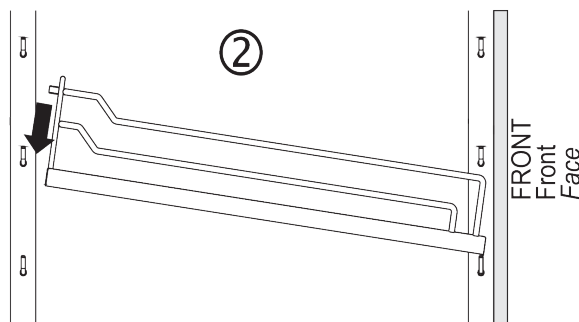

Kesse DISPENSA, Rahmen, H1600-2000, Anthrazit
F005306

Kesse DISPENSA, Rahmen, H1800-2200, Anthrazit
F005308

Anleitung

Montageanleitung ARENA-Einhängetablar Mounting instructions ARENA-clip-on shelf Instructions d'assemblage ARENA-tableau

A. Montage Mounting Assemblage

bei der Tablarmontage
nur mittig auf Holzplatte
und im hinteren Bereich der Reling drücken

onDuring assembling the shelves,
please do only push
in the middle of the panel
and only in the rail in the back