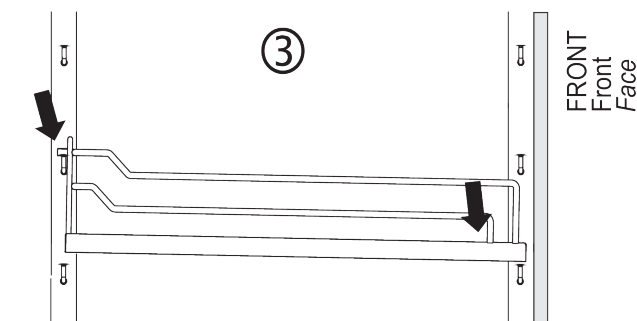

Kesse DISPENSA, Rahmen, H1600-2000, Anthrazit
F005306

Kesse DISPENSA, Rahmen, H1800-2200, Anthrazit
F005308

Anleitung

Montageanleitung ARENA-Einhängetablar Mounting instructions ARENA-clip-on shelf Instructions d'assemblage ARENA-tableau

A. Montage Mounting Assemblage

bei der Tablarmontage
nur mittig auf Holzplatte
und im hinteren Bereich der Reling drücken

onDuring assembling the shelves,
please do only push
in the middle of the panel
and only in the rail in the back