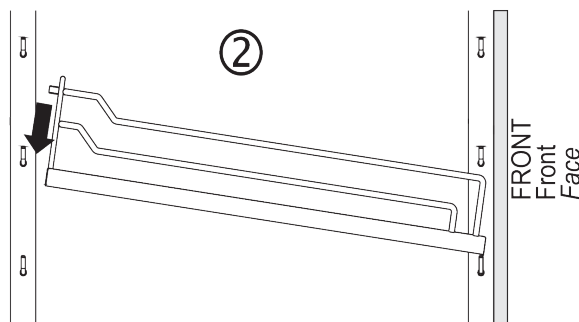

Kesse DISPENSA, Rahmen, H1800-2200, Silber
F005307

Kesse DISPENSA, Rahmen, H1900-2300, Silber
F005309

Anleitung

Montageanleitung ARENA-Einhängetablar Mounting instructions ARENA-clip-on shelf Instructions d'assemblage ARENA-tableau

A. Montage Mounting Assemblage

bei der Tablar montage
nur mittig auf Holzplatte
und im hinteren Bereich der Reling drücken

onDuring assembling the shelves,
please do only push
in the middle of the panel
and only in the rail in the back