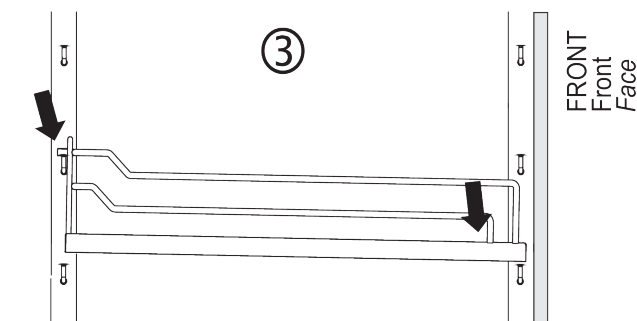

Kesse DISPENSA, Rahmen, H1800-2200, Silber
F005307

Kesse DISPENSA, Rahmen, H1900-2300, Silber
F005309

Anleitung

Montageanleitung ARENA-Einhängetablar Mounting instructions ARENA-clip-on shelf Instructions d'assemblage ARENA-tableau

A. Montage Mounting Assemblage

bei der Tablar montage
nur mittig auf Holzplatte
und im hinteren Bereich der Reling drücken

onDuring assembling the shelves,
please do only push
in the middle of the panel
and only in the rail in the back