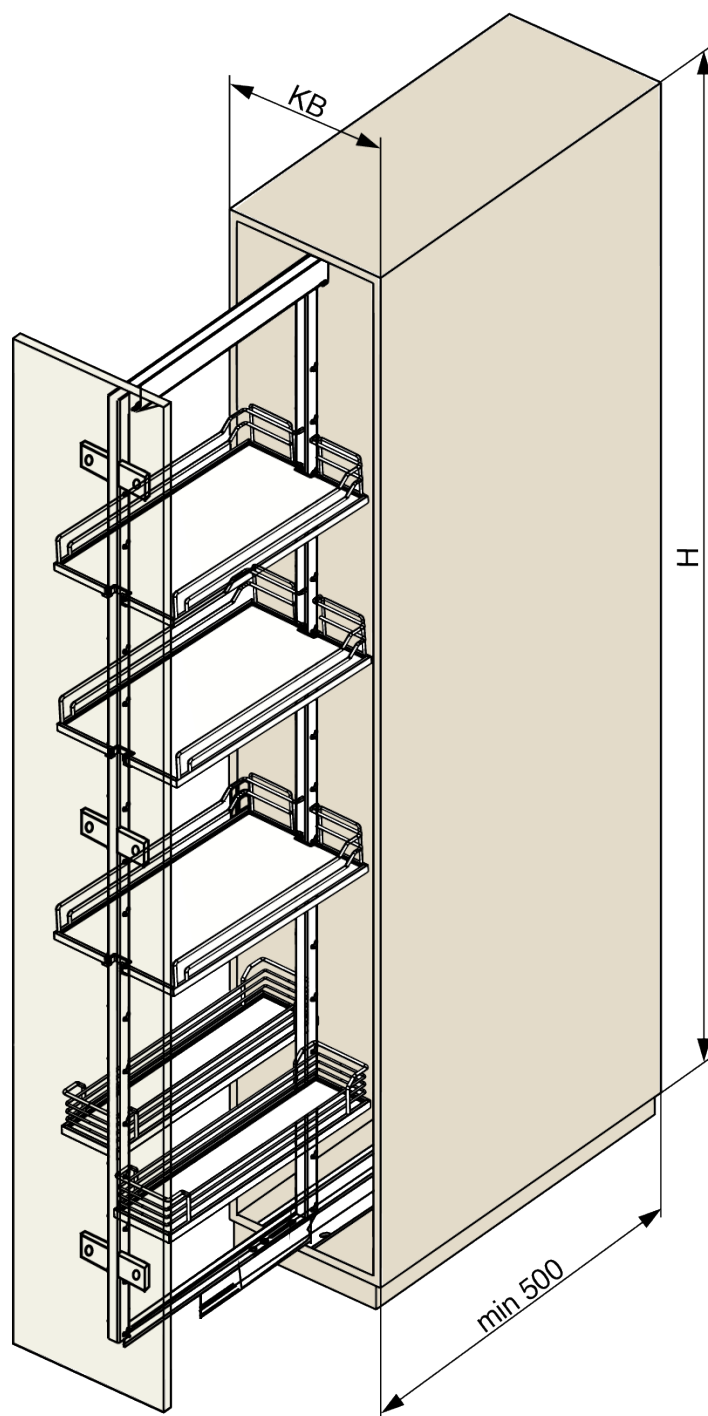

Kesse DISPENSA, Rahmen, H1800-2200, Silber
F005307

Kesse DISPENSA, Rahmen, H1900-2300, Silber
F005309

Anleitung

Montageanleitung ARENA-Einhängetablar Mounting instructions ARENA-clip-on shelf Instructions d'assemblage ARENA-tableau

A. Montage Mounting Assemblage

bei der Tablar montage
nur mittig auf Holzplatte
und im hinteren Bereich der Reling drücken

onDuring assembling the shelves,
please do only push
in the middle of the panel
and only in the rail in the back

Lors du montage du tableau,
poussez le centre du plateau bois
et la partie derrière de la galerie.

B. Demontage
Dismounting
Démontage

2D-Zeichnung

KB
150
200
250
300
400
450
500
600

H
900-1300
1200-1600
1600-2000
1800-2200
1900-2300