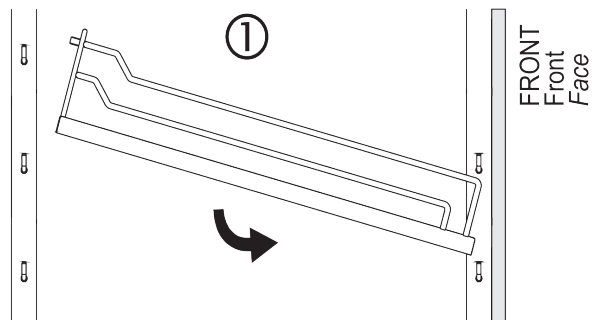

Kesse DISPENSA, Rahmen, H1800-2200, Silber
F005307

Kesse DISPENSA, Rahmen, H1900-2300, Silber
F005309

Anleitung

Montageanleitung ARENA-Einhängetablar Mounting instructions ARENA-clip-on shelf Instructions d'assemblage ARENA-tableau

A. Montage Mounting Assemblage

bei der Tablar montage
nur mittig auf Holzplatte
und im hinteren Bereich der Reling drücken

onDuring assembling the shelves,
please do only push
in the middle of the panel
and only in the rail in the back