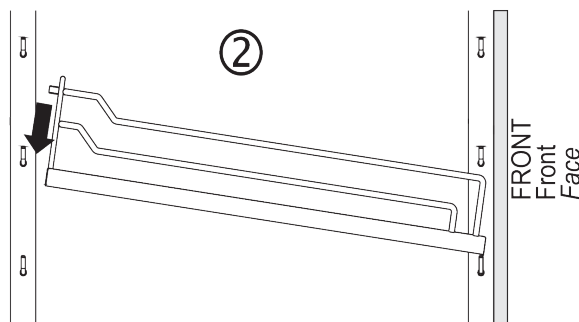

Zubehör

Kesse DISPENSA, Rahmen, H900-1300, Silber
F005301

Kesse DISPENSA, Fronthalter Set, W600, Silber
F005334

Komponenten

Kesse DISPENSA, Rahmen, H1200-1600, Silber
F005303

Kesse DISPENSA, Rahmen, H1600-2000, Silber
F005305

Kesse DISPENSA, Rahmen, H1800-2200, Silber
F005307

Anleitung

Montageanleitung ARENA-Einhängetablar Mounting instructions ARENA-clip-on shelf Instructions d'assemblage ARENA-tableau

A. Montage Mounting Assemblage