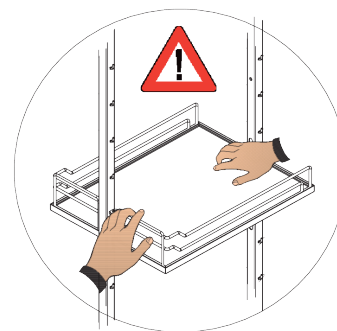

bei der Tablar montage
nur mittig auf Holzplatte
und im hinteren Bereich der Reling drücken

onDuring assembling the shelves,
please do only push
in the middle of the panel
and only in the rail in the back

Lors du montage du tableau,
poussez le centre du plateau bois
et la partie derrière de la galerie.