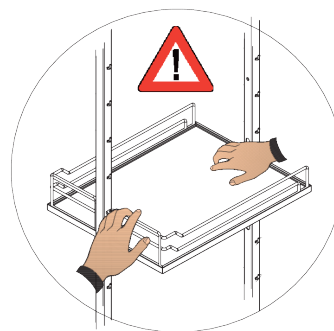

bei der Tablar montage
nur mittig auf Holzplatte
und im hinteren Bereich der Reling drücken

onDuring assembling the shelves,
please do only push
in the middle of the panel
and only in the rail in the back

Lors du montage du tableau,
poussez le centre du plateau bois
et la partie derrière de la galerie.