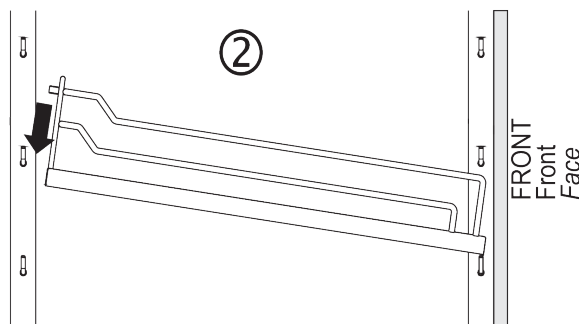

Kesse DISPENSA, Tablar ARENA classic, W500, Weiß/Chrom

Parameter

Farbe	Weiß, Chrom
Marke	Kesseböhmer (Kesseboehmer)
Katalog Seite	10.15
Korpusbreite	500 mm
Korbart	ARENA classic
Hersteller Produktbezeichnung	260155 0005

Zubehör

Kesse DISPENSA, Rahmen, H900-1300, Silber
F005301

Kesse DISPENSA, Fronthalter Set, W500, Silber
F005332

Komponenten

Kesse DISPENSA, Rahmen, H1200-1600, Silber
F005303

Kesse DISPENSA, Rahmen, H1600-2000, Silber
F005305

Kesse DISPENSA, Rahmen, H1800-2200, Silber
F005307

Anleitung

Montageanleitung ARENA-Einhängetablar Mounting instructions ARENA-clip-on shelf Instructions d'assemblage ARENA-tableau

A. Montage Mounting Assemblage