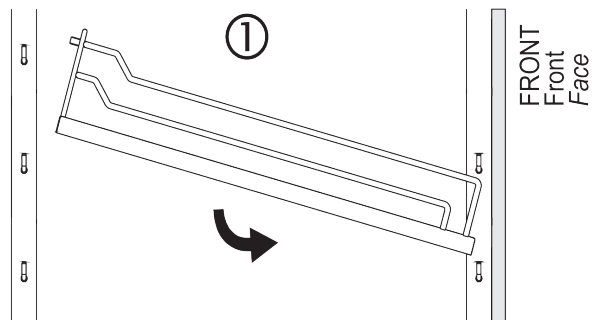

Anleitung

Montageanleitung ARENA-Einhängetablar Mounting instructions ARENA-clip-on shelf Instructions d'assemblage ARENA-tableau

A. Montage Mounting Assemblage