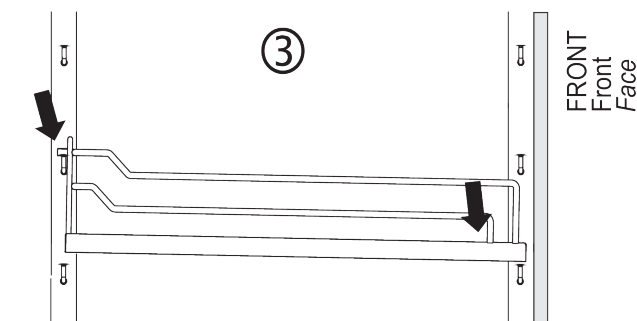

Kesse DISPENSA, Rahmen, H1800-2200, Silber
F005307

Anleitung

Montageanleitung ARENA-Einhängetablar Mounting instructions ARENA-clip-on shelf Instructions d'assemblage ARENA-tableau

A. Montage Mounting Assemblage