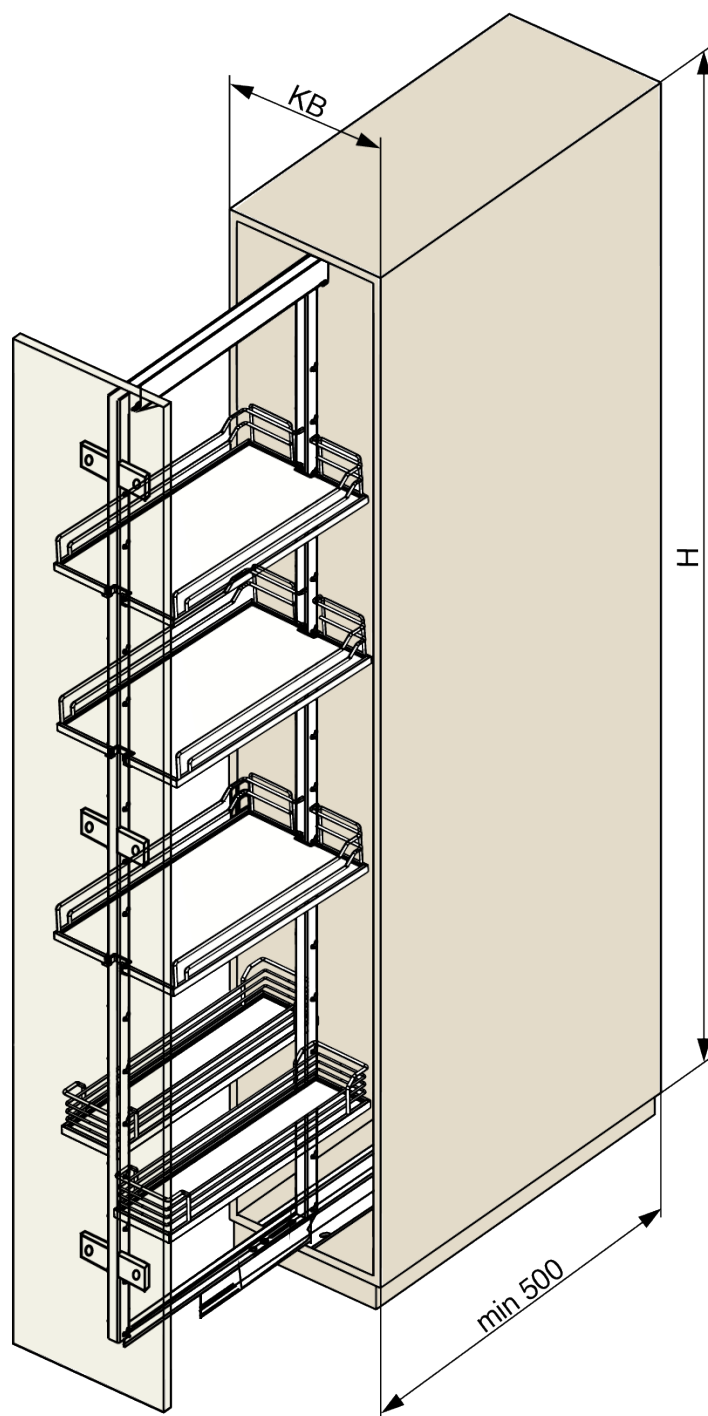

Kesse DISPENSA, Rahmen, H1800-2200, Silber
F005307

Anleitung

Montageanleitung ARENA-Einhängetablar Mounting instructions ARENA-clip-on shelf Instructions d'assemblage ARENA-tableau

A. Montage Mounting Assemblage

bei der Tablar montage
nur mittig auf Holzplatte
und im hinteren Bereich der Reling drücken

onDuring assembling the shelves,
please do only push
in the middle of the panel
and only in the rail in the back

Lors du montage du tableau,
poussez le centre du plateau bois
et la partie derrière de la galerie.

B. Demontage
Dismounting
Démontage

2D-Zeichnung

KB
150
200
250
300
400
450
500
600

H
900-1300
1200-1600
1600-2000
1800-2200
1900-2300