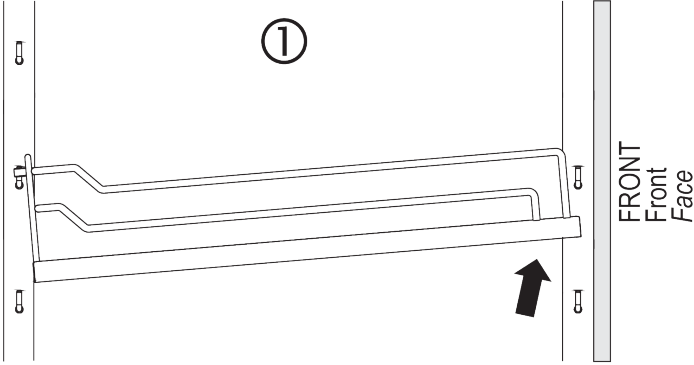

B. Demontage
Dismounting
Démontage