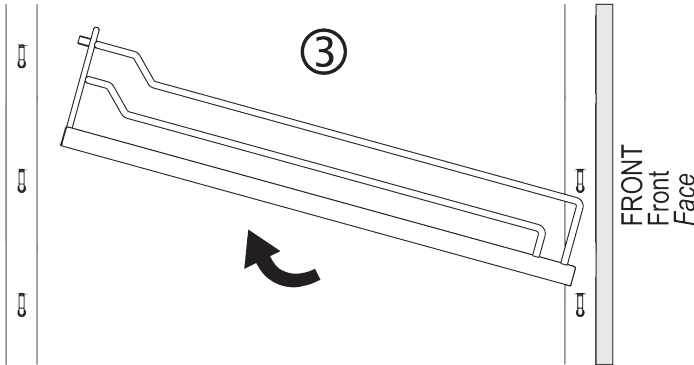

B. Demontage
Dismounting
Démontage