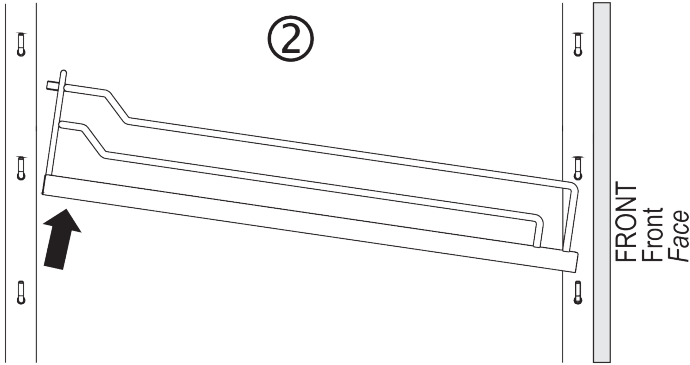

B. Demontage
Dismounting
Démontage