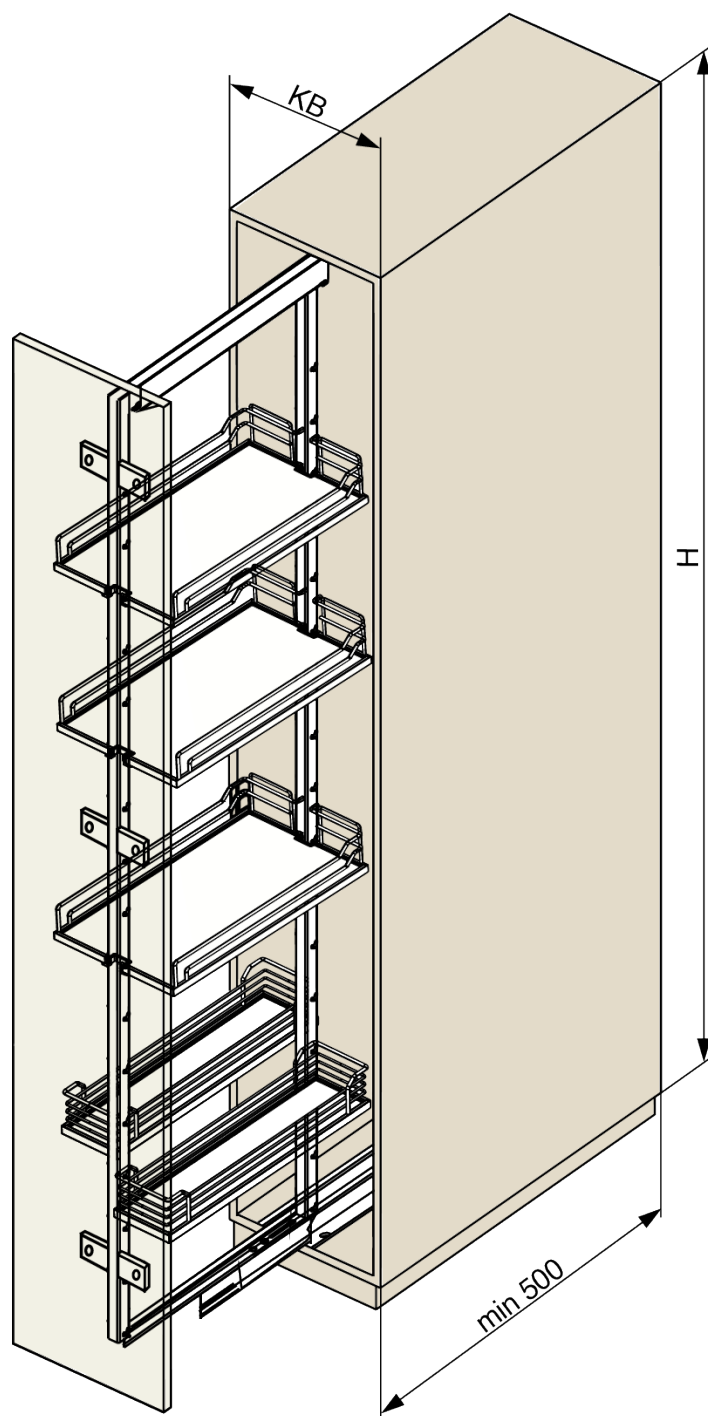

### Montageanleitung ARENA-Einhängetablar Mounting instructions ARENA-clip-on shelf Instructions d'assemblage ARENA-tableau

#### A. Montage Mounting Assemblage

bei der Tablar montage  
nur mittig auf Holzplatte  
und im hinteren Bereich der Reling drücken

onDuring assembling the shelves,  
please do only push  
in the middle of the panel  
and only in the rail in the back

Lors du montage du tableau,  
poussez le centre du plateau bois  
et la partie derrière de la galerie.

**B. Demontage**  
Dismounting  
Démontage

## 2D-Zeichnung

KB
150
200
250
300
400
450
500
600

H
900-1300
1200-1600
1600-2000
1800-2200
1900-2300