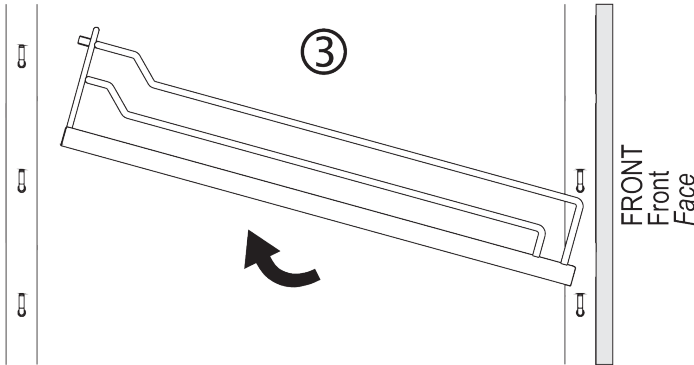

### Montageanleitung ARENA-Einhängetablar Mounting instructions ARENA-clip-on shelf Instructions d'assemblage ARENA-tableau

#### A. Montage Mounting Assemblage

bei der Tablar montage  
nur mittig auf Holzplatte  
und im hinteren Bereich der Reling drücken

onDuring assembling the shelves,  
please do only push  
in the middle of the panel  
and only in the rail in the back

Lors du montage du tableau,  
poussez le centre du plateau bois  
et la partie derrière de la galerie.

**B. Demontage**  
Dismounting  
Démontage