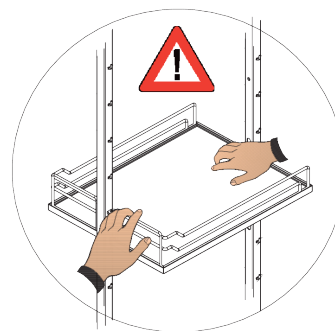

Anleitung

Montageanleitung ARENA-Einhängetablar Mounting instructions ARENA-clip-on shelf Instructions d'assemblage ARENA-tableau

A. Montage Mounting Assemblage

bei der Tablarmontage
nur mittig auf Holzplatte
und im hinteren Bereich der Reling drücken

onDuring assembling the shelves,
please do only push
in the middle of the panel
and only in the rail in the back

Lors du montage du tableau,
poussez le centre du plateau bois
et la partie derrière de la galerie.