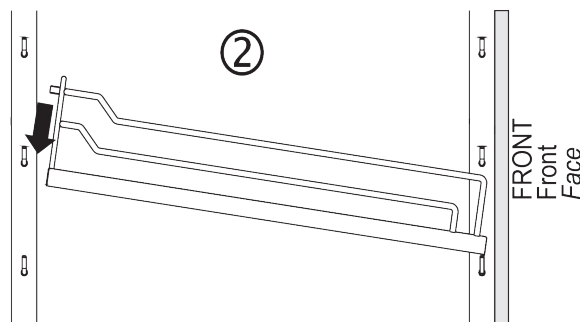

Zubehör

Kesse DISPENSA, Rahmen, H900-1300, Silber
F005301

Komponenten

Kesse DISPENSA, Rahmen, H1200-1600, Silber
F005303

Kesse DISPENSA, Rahmen, H1600-2000, Silber
F005305

Kesse DISPENSA, Rahmen, H1800-2200, Silber
F005307

Anleitung

Montageanleitung ARENA-Einhängetablar Mounting instructions ARENA-clip-on shelf Instructions d'assemblage ARENA-tableau

A. Montage Mounting Assemblage

bei der Tablarmontage
nur mittig auf Holzplatte
und im hinteren Bereich der Reling drücken

onDuring assembling the shelves,
please do only push
in the middle of the panel
and only in the rail in the back

Lors du montage du tableau,
poussez le centre du plateau bois
et la partie derrière de la galerie.