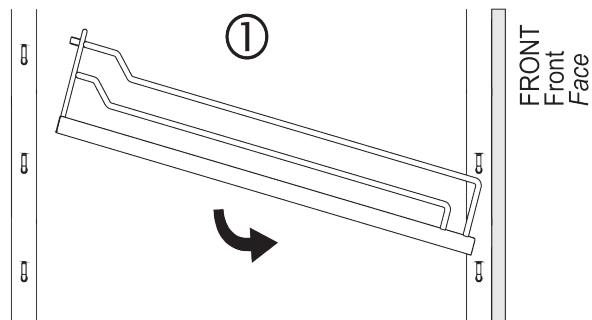

Anleitung

Montageanleitung ARENA-Einhängetablar Mounting instructions ARENA-clip-on shelf Instructions d'assemblage ARENA-tableau

A. Montage Mounting Assemblage

bei der Tablarmontage
nur mittig auf Holzplatte
und im hinteren Bereich der Reling drücken

onDuring assembling the shelves,
please do only push
in the middle of the panel
and only in the rail in the back

Lors du montage du tableau,
poussez le centre du plateau bois
et la partie derrière de la galerie.