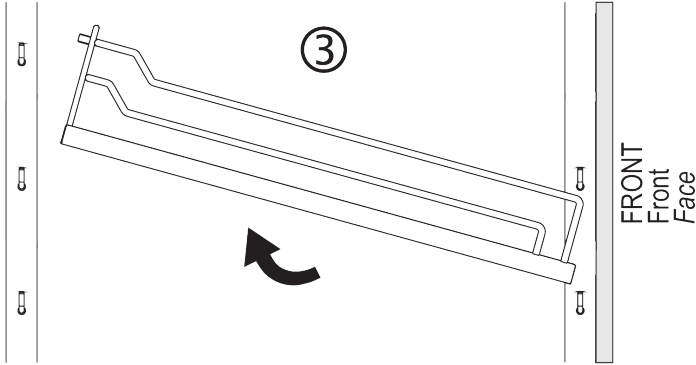

B. Demontage
Dismounting
Démontage