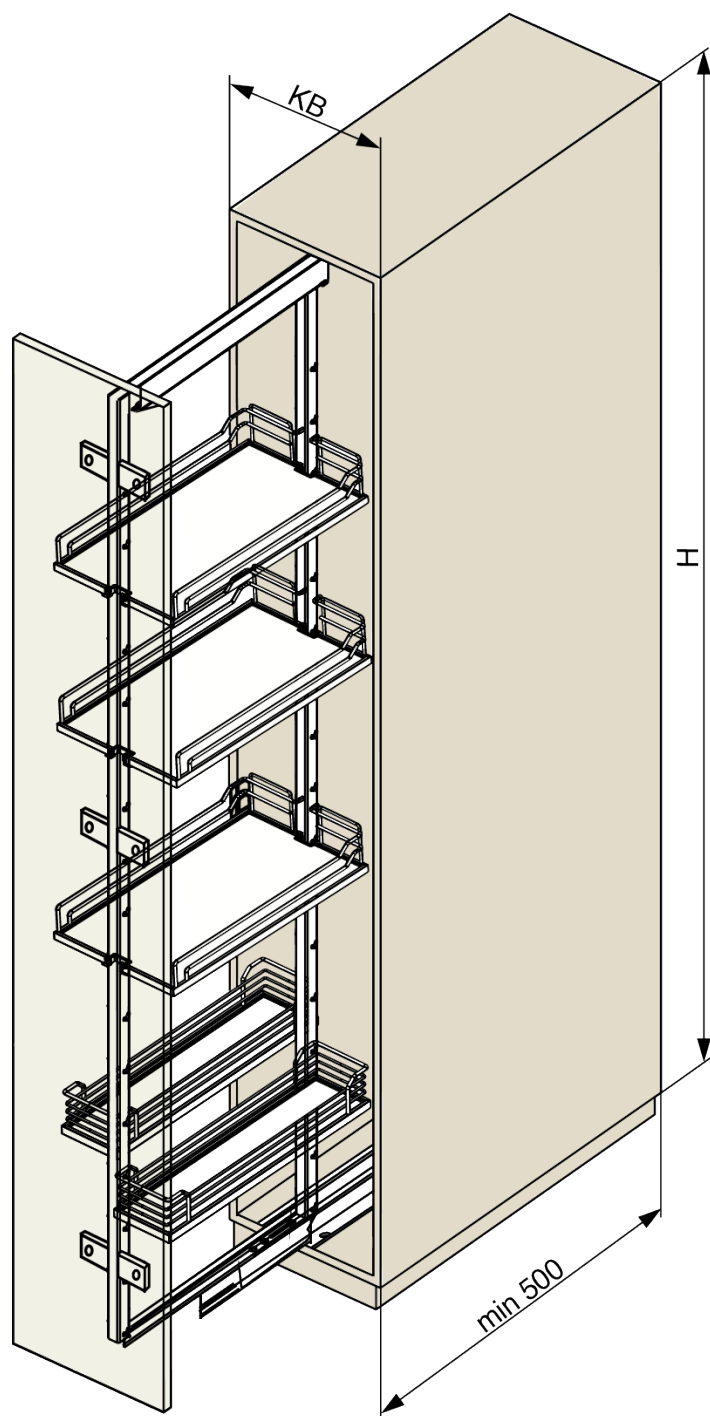

Zubehör

Kesse DISPENSA, Rahmen, H900-1300, Silber
F005301

Komponenten

Kesse DISPENSA, Rahmen, H1200-1600, Silber
F005303

Kesse DISPENSA, Rahmen, H1600-2000, Silber
F005305

Kesse DISPENSA, Rahmen, H1800-2200, Silber
F005307

Anleitung

Montageanleitung ARENA-Einhängetablar Mounting instructions ARENA-clip-on shelf Instructions d'assemblage ARENA-tableau

A. Montage Mounting Assemblage

bei der Tablarmontage
nur mittig auf Holzplatte
und im hinteren Bereich der Reling drücken

onDuring assembling the shelves,
please do only push
in the middle of the panel
and only in the rail in the back

Lors du montage du tableau,
poussez le centre du plateau bois
et la partie derrière de la galerie.

B. Demontage
Dismounting
Démontage

2D-Zeichnung

KB
150
200
250
300
400
450
500
600

H
900-1300
1200-1600
1600-2000
1800-2200
1900-2300