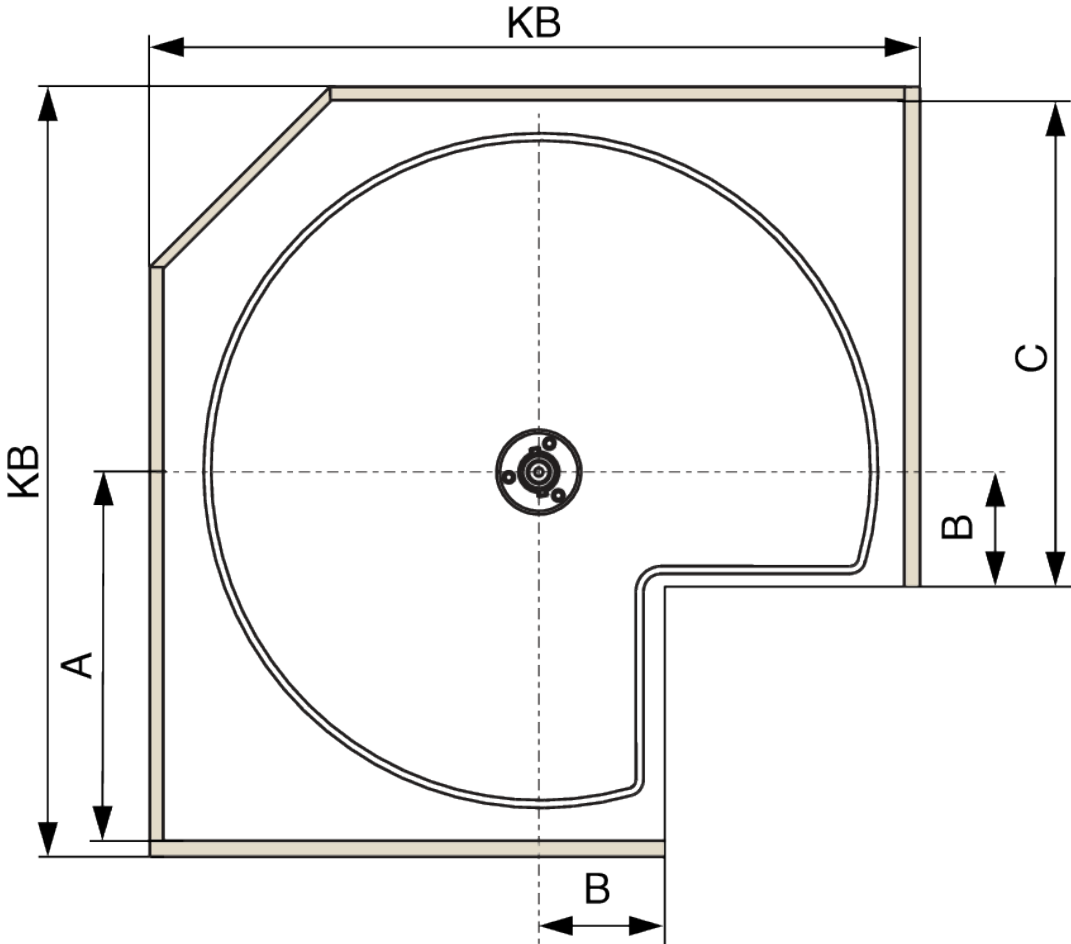

Kesse Carousel 270°, Korb ARENA style, W900, Anthrazit

Parameter

Farbe	Anthrazit
Marke	Kesseböhmer (Kesseboehmer)
Korpusbreite	900 mm
Korbart	ARENA style
Form	270°
Katalog Seite	10.25
Hersteller Produktbezeichnung	260559 9846

Produktbeschreibung

Kesse Carousel 270°, Basket The Kesse Carousel 270° basket is a key component designed to complement the axle, completing the 270° rotatable carousel system. The basket enables smooth rotation, providing convenient access to all stored goods and optimizing cabinet storage efficiency. Please note that the axle is sold separately. Key Features: Completes the 270° rotatable carousel system when paired with the axle. Designed for seamless rotation and easy access to stored items. Axle sold separately.

Komponenten

Kesse Carousel 270°, Achsrohr, H655-745, Chrom
F005439

Kesse Carousel 270°, Achsrohr, H742-832, Chrom
F005440

Anleitung

ARENA Dreiviertelkreistablar

Montageanleitung ARENA Dreiviertelkreistablar

Mounting instruction ARENA 270° shelf

Instructions d'assemblage ARENA 270° fond

KESSEBÖHMER

KESSEBÖHMER MA 402557 0000 Rev.: 002-2018-04-17

1

2D-Zeichnung

KB	A	B	C
800	min 360	min 120	min 480
900	min 420	min 90	min 510