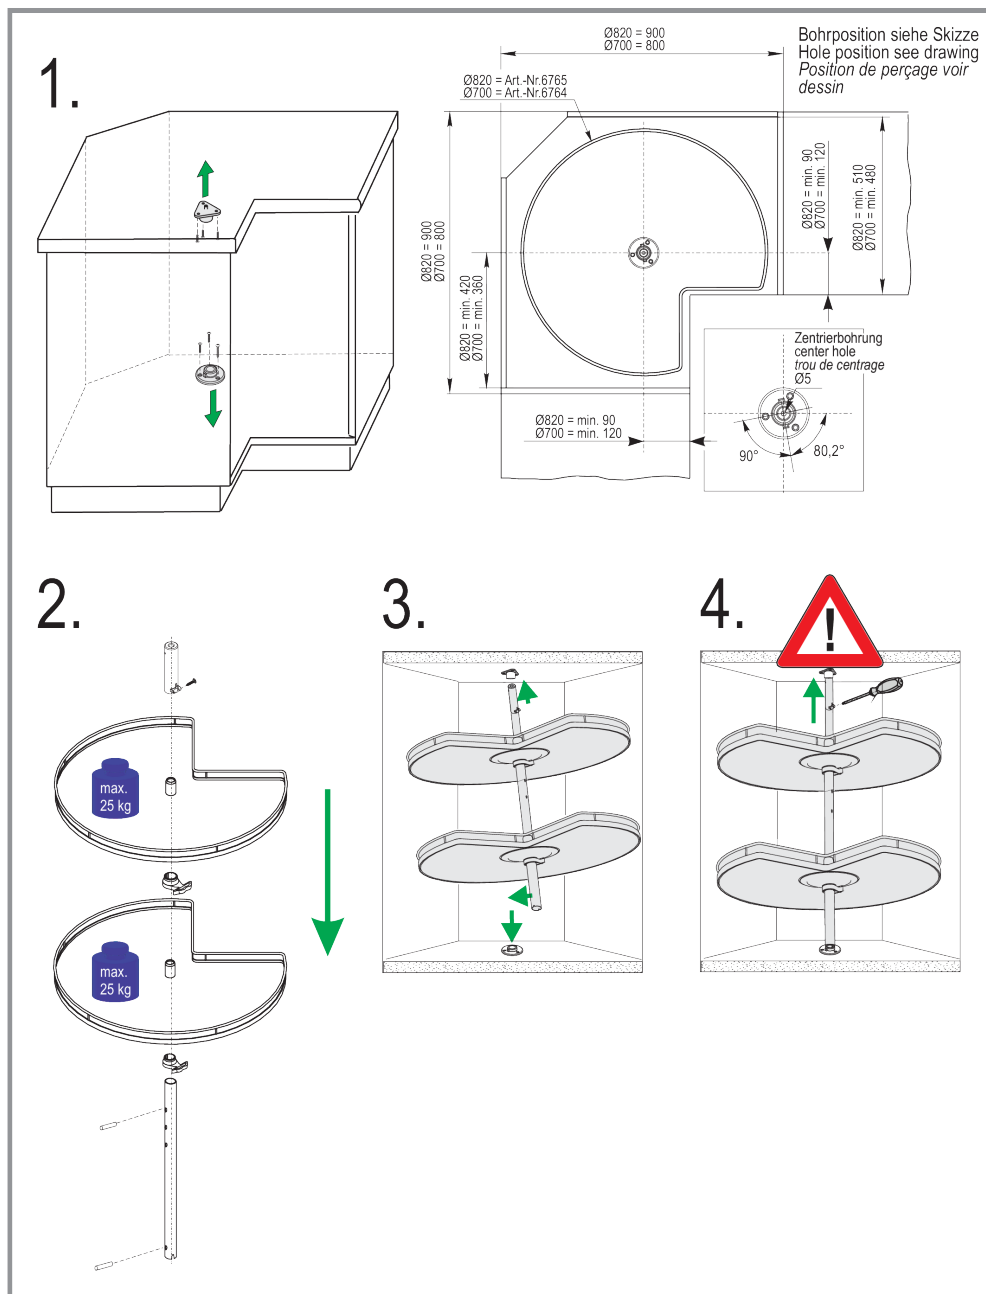

Kesse Carousel 270°, Korb ARENA style, W900, Anthrazit

Parameter

Farbe	Anthrazit
Marke	Kesseböhmer (Kesseboehmer)
Korpusbreite	900 mm
Korbart	ARENA style
Form	270°
Katalog Seite	10.25
Hersteller Produktbezeichnung	260559 9846

Produktbeschreibung

Kesse Carousel 270°, Basket The Kesse Carousel 270° basket is a key component designed to complement the axle, completing the 270° rotatable carousel system. The basket enables smooth rotation, providing convenient access to all stored goods and optimizing cabinet storage efficiency. Please note that the axle is sold separately. Key Features: Completes the 270° rotatable carousel system when paired with the axle. Designed for seamless rotation and easy access to stored items. Axle sold separately.

Komponenten

Kesse Carousel 270°, Achsrohr, H655-745, Chrom
F005439

Kesse Carousel 270°, Achsrohr, H742-832, Chrom
F005440

Anleitung

ARENA Dreiviertelkreistablar

Montageanleitung ARENA Dreiviertelkreistablar

Mounting instruction ARENA 270° shelf

Instructions d'assemblage ARENA 270° fond

KESSEBÖHMER

KESSEBÖHMER MA 402557 0000 Rev.: 002-2018-04-17

1

2D-Zeichnung

KB	A	B	C
800	min 360	min 120	min 480
900	min 420	min 90	min 510