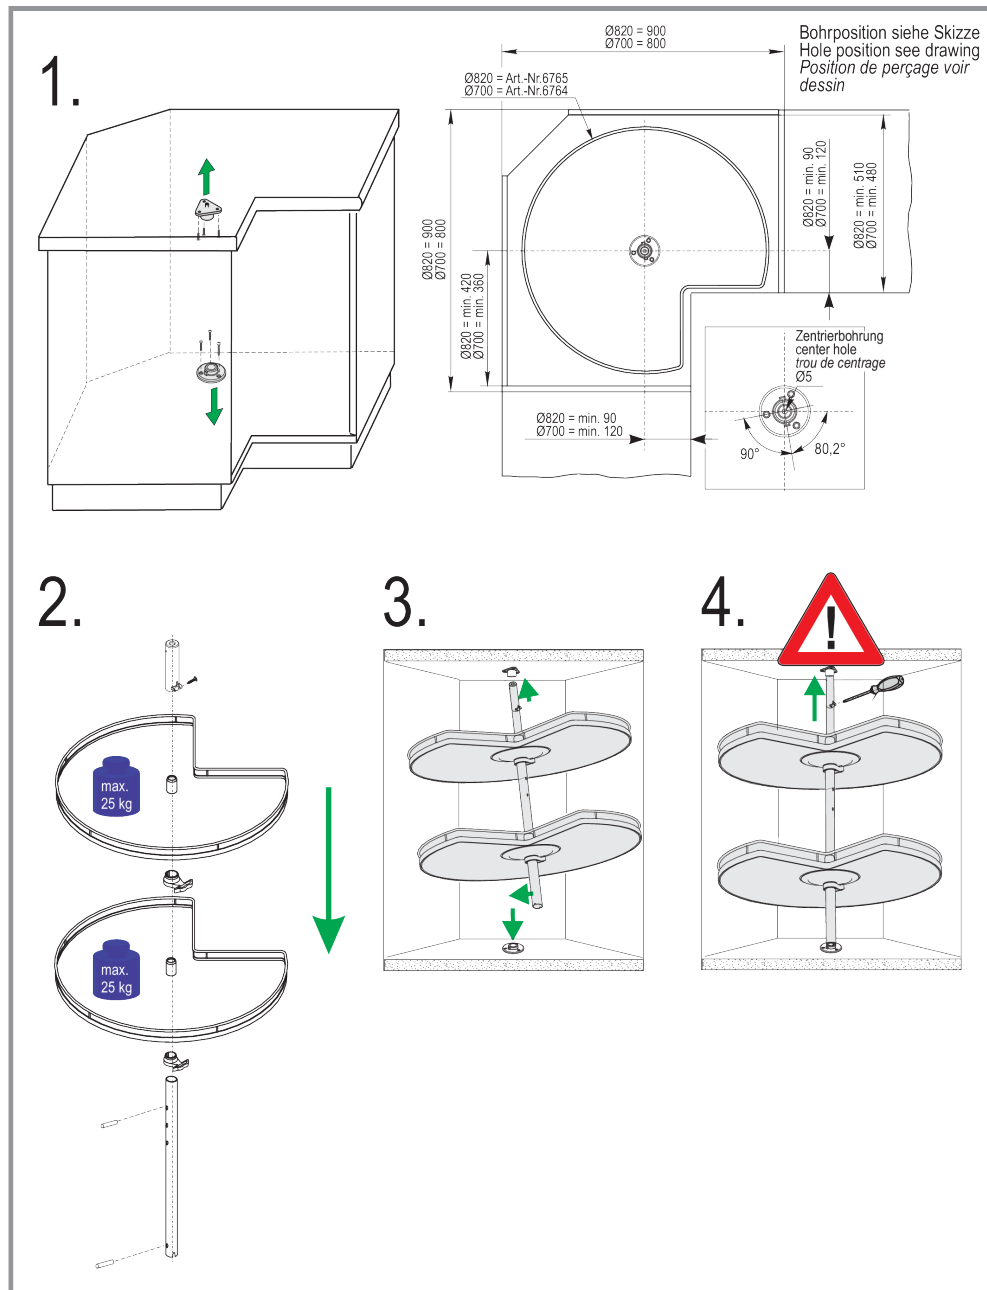

Kesse Carousel 270°, Korb ARENA style, W800, Weiß/Chrom

Parameter

Farbe	Weiß, Chrom
Marke	Kesseböhmer (Kesseboehmer)
Korpusbreite	800 mm
Korbart	ARENA style
Form	270°
Katalog Seite	10.25
Hersteller Produktbezeichnung	260546 0005

Produktbeschreibung

Kesse Carousel 270°, Basket The Kesse Carousel 270° basket is a key component designed to complement the axle, completing the 270° rotatable carousel system. The basket enables smooth rotation, providing convenient access to all stored goods and optimizing cabinet storage efficiency. Please note that the axle is sold separately. Key Features: Completes the 270° rotatable carousel system when paired with the axle. Designed for seamless rotation and easy access to stored items. Axle sold separately.

Komponenten

Kesse Carousel 270°, Achsrohr, H655-745, Chrom
F005439

Kesse Carousel 270°, Achsrohr, H742-832, Chrom
F005440

Anleitung

ARENA Dreiviertelkreistablar

Montageanleitung ARENA Dreiviertelkreistablar
 Mounting instruction ARENA 270° shelf
 Instructions d'assemblage ARENA 270° fond

KESSEBÖHMER

KESSEBÖHMER MA 402557 0000 Rev.: 002-2018-04-17

1

2D-Zeichnung

KB	A	B	C
800	min 360	min 120	min 480
900	min 420	min 90	min 510