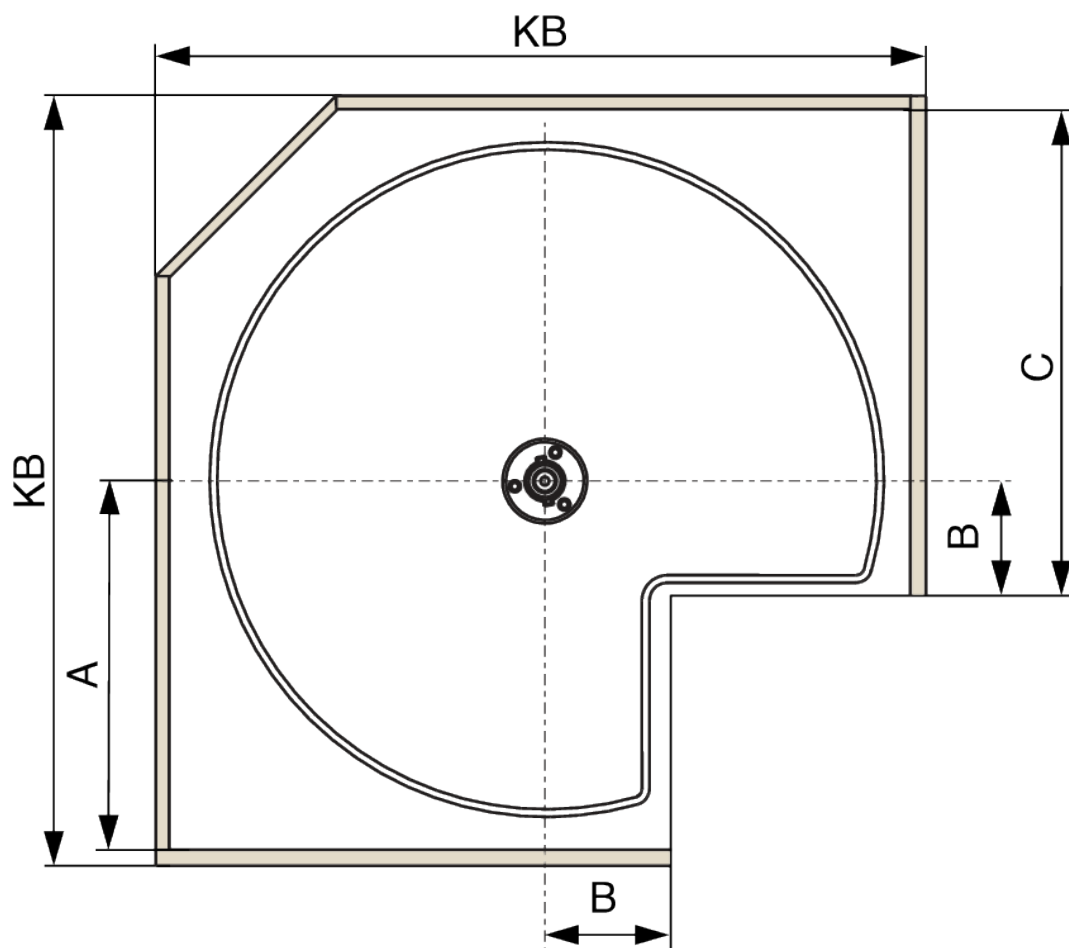

Kesse Carousel 270°, Korb ARENA style, W800, Weiß/Chrom

Parameter

Farbe	Weiß, Chrom
Marke	Kesseböhmer (Kesseboehmer)
Korpusbreite	800 mm
Korbart	ARENA style
Form	270°
Katalog Seite	10.25
Hersteller Produktbezeichnung	260546 0005

Produktbeschreibung

Kesse Carousel 270°, Basket The Kesse Carousel 270° basket is a key component designed to complement the axle, completing the 270° rotatable carousel system. The basket enables smooth rotation, providing convenient access to all stored goods and optimizing cabinet storage efficiency. Please note that the axle is sold separately. Key Features: Completes the 270° rotatable carousel system when paired with the axle. Designed for seamless rotation and easy access to stored items. Axle sold separately.

Komponenten

Kesse Carousel 270°, Achsrohr, H655-745, Chrom
F005439

Kesse Carousel 270°, Achsrohr, H742-832, Chrom
F005440

Anleitung

ARENA Dreiviertelkreistablar

Montageanleitung ARENA Dreiviertelkreistablar
 Mounting instruction ARENA 270° shelf
 Instructions d'assemblage ARENA 270° fond

KESSEBÖHMER

KESSEBÖHMER MA 402557 0000 Rev.: 002-2018-04-17

1

2D-Zeichnung

KB	A	B	C
800	min 360	min 120	min 480
900	min 420	min 90	min 510