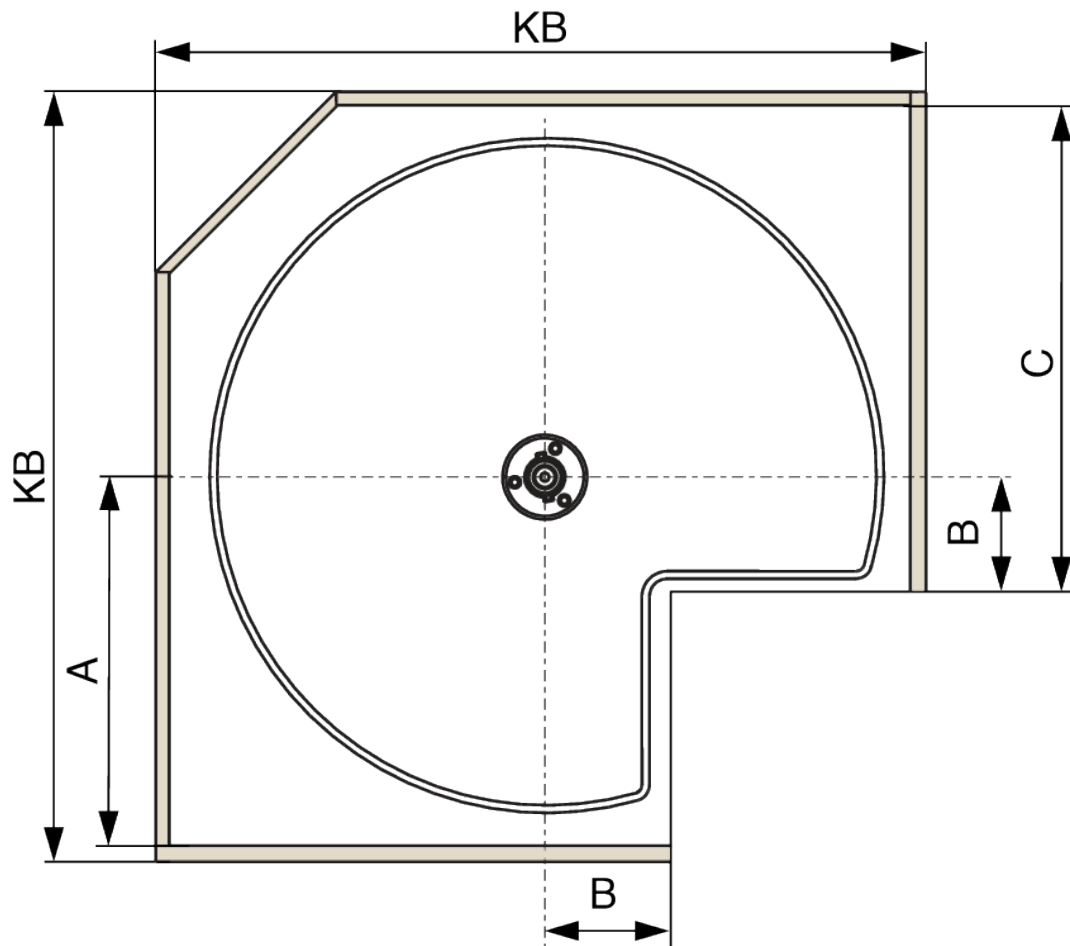

2D-Zeichnung

KB	A	B	C
800	min 360	min 120	min 480
900	min 420	min 90	min 510