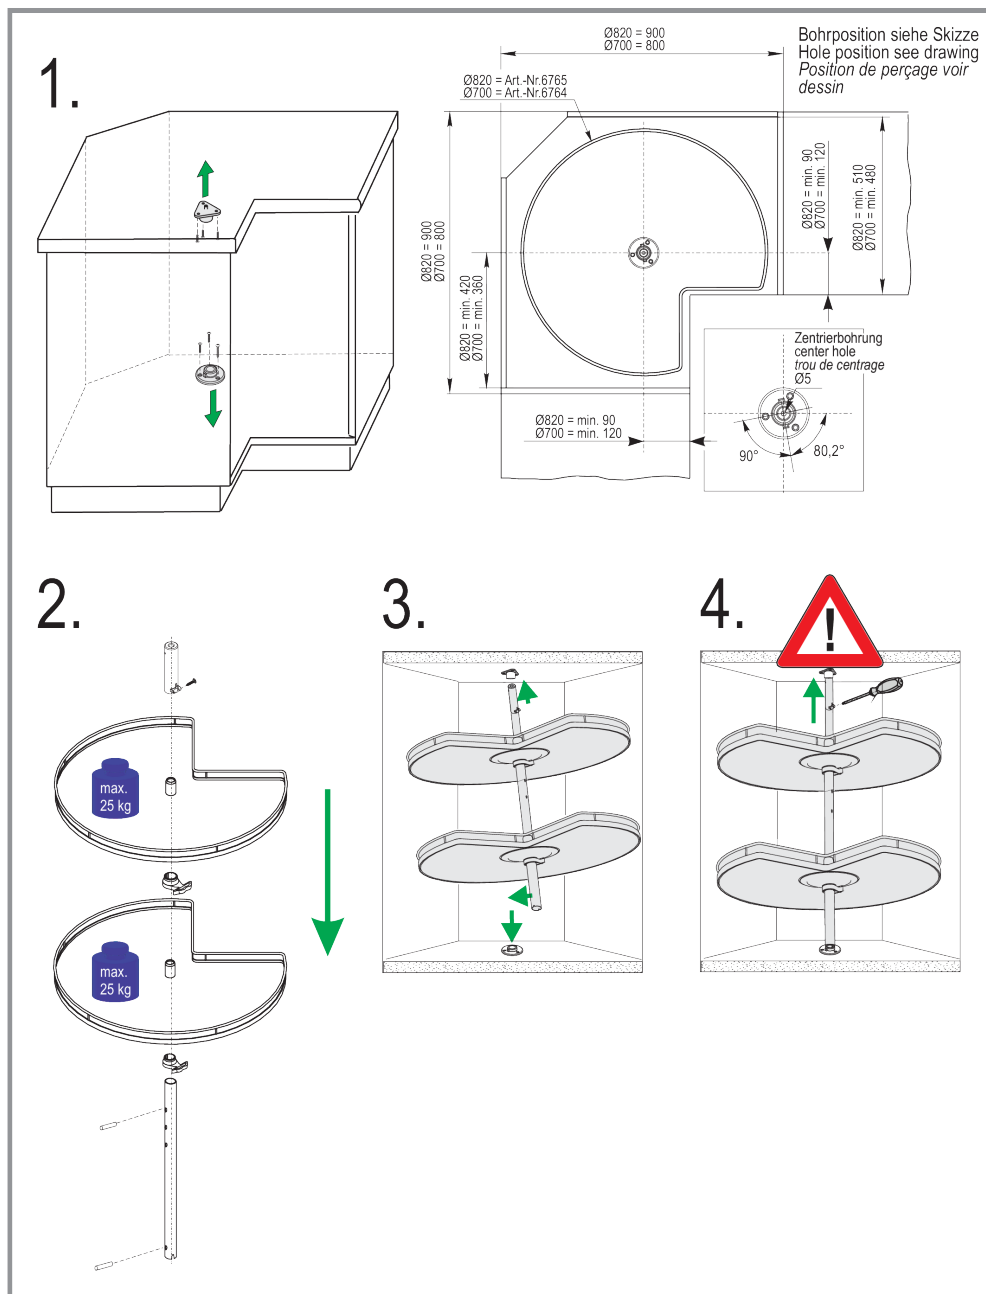

### ARENA Dreiviertelkreistablar

Montageanleitung ARENA Dreiviertelkreistablar

Mounting instruction ARENA 270° shelf

Instructions d'assemblage ARENA 270° fond

KESSEBÖHMER

KESSEBÖHMER MA 402557 0000 Rev.: 002-2018-04-17