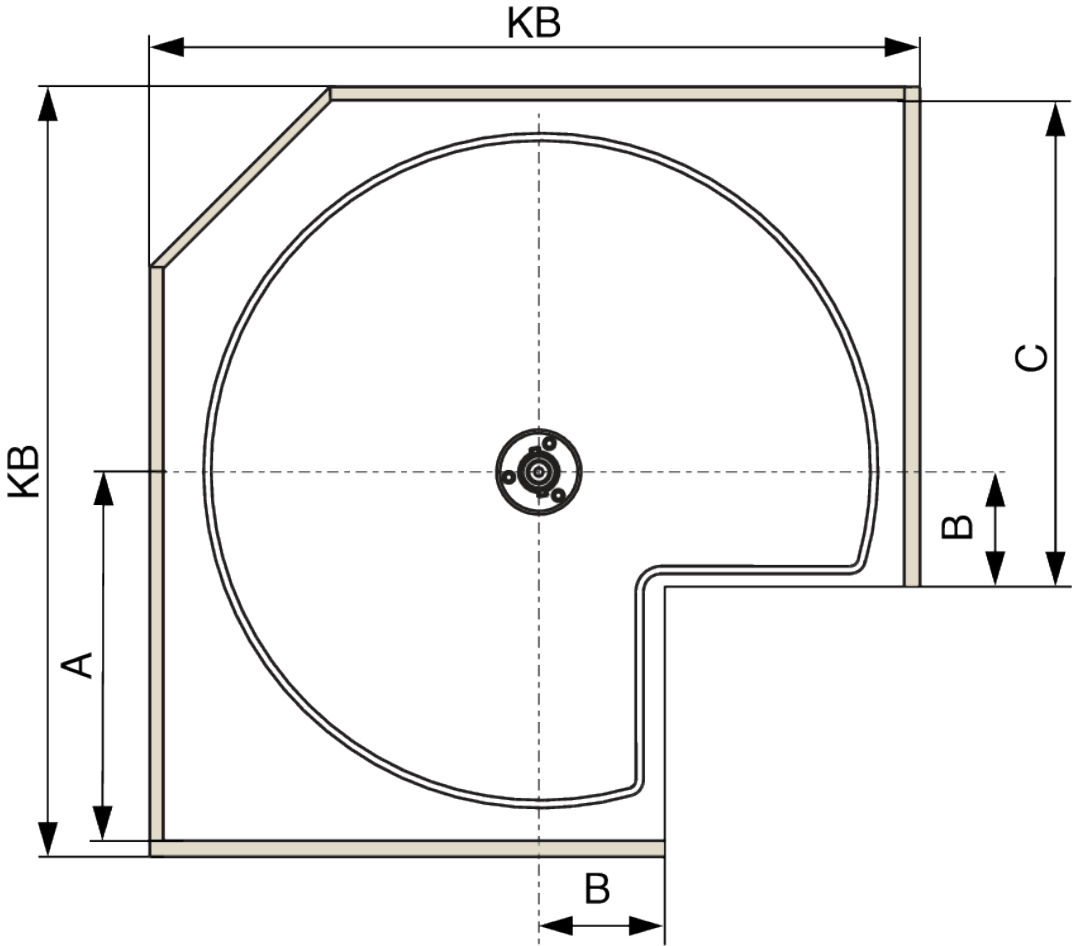

Kesse Carousel 270°, Korb ARENA pure, W900, Anthrazit

Parameter

Farbe	Anthrazit
Marke	Kesseböhmer (Kesseboehmer)
Korpusbreite	900 mm
Korbart	ARENA pure
Form	270°
Katalog Seite	10.25
Hersteller Produktbezeichnung	238452 9846
Mindestabnahmemenge	6

Produktbeschreibung

Kesse Carousel 270°, Basket The Kesse Carousel 270° basket is a key component designed to complement the axle, completing the 270° rotatable carousel system. The basket enables smooth rotation, providing convenient access to all stored goods and optimizing cabinet storage efficiency. Please note that the axle is sold separately. Key Features: Completes the 270° rotatable carousel system when paired with the axle. Designed for seamless rotation and easy access to stored items. Axle sold separately.

Komponenten

Kesse Carousel 270°, Achsrohr, H655-745, Chrom
F005439

Kesse Carousel 270°, Achsrohr, H742-832, Chrom
F005440

Anleitung

ARENA Dreiviertelkreistablar

Montageanleitung ARENA Dreiviertelkreistablar
 Mounting instruction ARENA 270° shelf
 Instructions d'assemblage ARENA 270° fond

KESSEBÖHMER

KESSEBÖHMER MA 402557 0000 Rev.: 002-2018-04-17

1

2D-Zeichnung

KB	A	B	C
800	min 360	min 120	min 480
900	min 420	min 90	min 510