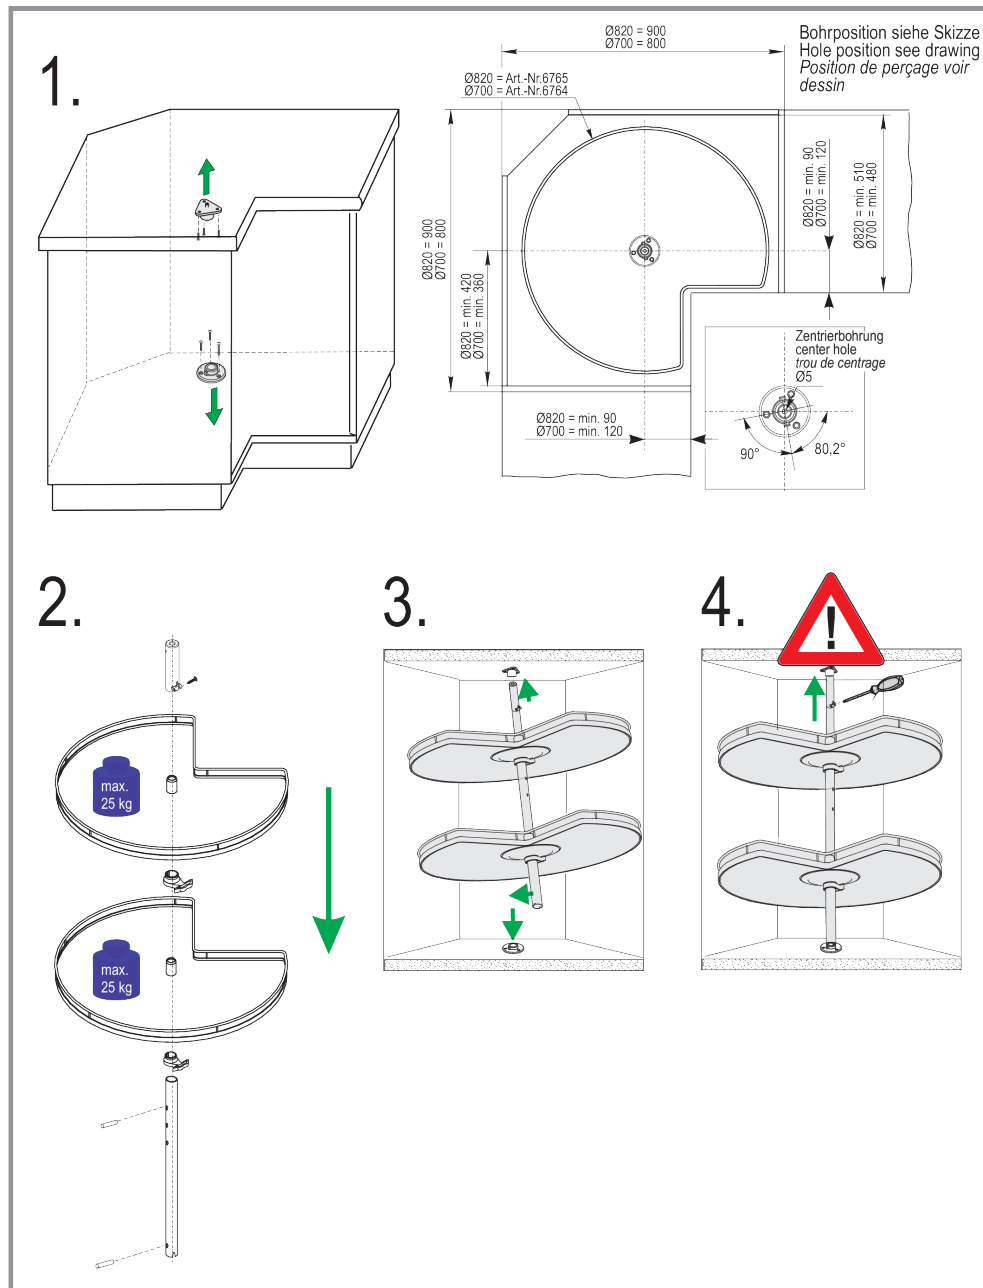

Kesse Carousel 270°, Korb ARENA pure, W900, Anthrazit

Parameter

Farbe	Anthrazit
Marke	Kesseböhmer (Kesseboehmer)
Korpusbreite	900 mm
Korbart	ARENA pure
Form	270°
Katalog Seite	10.25
Hersteller Produktbezeichnung	238452 9846
Mindestabnahmemenge	6

Produktbeschreibung

Kesse Carousel 270°, Basket The Kesse Carousel 270° basket is a key component designed to complement the axle, completing the 270° rotatable carousel system. The basket enables smooth rotation, providing convenient access to all stored goods and optimizing cabinet storage efficiency. Please note that the axle is sold separately. Key Features: Completes the 270° rotatable carousel system when paired with the axle. Designed for seamless rotation and easy access to stored items. Axle sold separately.

Komponenten

Kesse Carousel 270°, Achsrohr, H655-745, Chrom
F005439

Kesse Carousel 270°, Achsrohr, H742-832, Chrom
F005440

Anleitung

ARENA Dreiviertelkreistablar

Montageanleitung ARENA Dreiviertelkreistablar
 Mounting instruction ARENA 270° shelf
 Instructions d'assemblage ARENA 270° fond

KESSEBÖHMER

KESSEBÖHMER MA 402557 0000 Rev.: 002-2018-04-17

1

2D-Zeichnung

KB	A	B	C
800	min 360	min 120	min 480
900	min 420	min 90	min 510