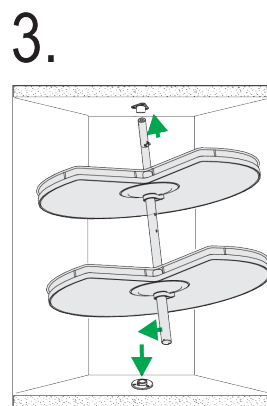

Kesse Carousel 270°, Achsrohr, H655-745, Chrom

Parameter

Farbe	Chrom
Marke	Kesseböhmer (Kesseboehmer)
Form	270°
Katalog Seite	10.25
Korpushöhe	655..745 mm
Hersteller Produktbezeichnung	250052 0005

Produktbeschreibung

Kesse Carousel 270°, Korb ARENA style, W900, Weiß/Chrom
F005435

Kesse Carousel 270°, Korb ARENA pure, W800, Anthrazit
F005436

Kesse Carousel 270°, Korb ARENA style, W800, Anthrazit
F005437

Anleitung

ARENA Dreiviertelkreistablar

Montageanleitung ARENA Dreiviertelkreistablar
 Mounting instruction ARENA 270° shelf
 Instructions d'assemblage ARENA 270° fond

KESSEBÖHMER

KESSEBÖHMER MA 402557 0000 Rev.: 002-2018-04-17

1

2D-Zeichnung

KB	A	B	C
800	min 360	min 120	min 480
900	min 420	min 90	min 510