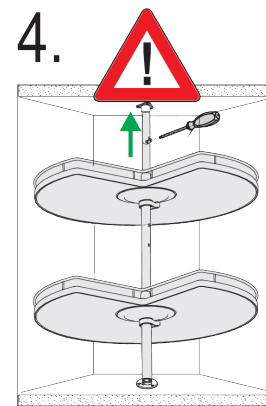

Kesse Carousel 270°, Achsrohr, H655-745, Chrom

Parameter

Farbe	Chrom
Marke	Kesseböhmer (Kesseboehmer)
Form	270°
Katalog Seite	10.25
Korpushöhe	655..745 mm
Hersteller Produktbezeichnung	250052 0005

Produktbeschreibung

Kesse Carousel 270°, Korb ARENA style, W900, Weiß/Chrom
F005435

Kesse Carousel 270°, Korb ARENA pure, W800, Anthrazit
F005436

Kesse Carousel 270°, Korb ARENA style, W800, Anthrazit
F005437

Anleitung

ARENA Dreiviertelkreistablar

Montageanleitung ARENA Dreiviertelkreistablar
 Mounting instruction ARENA 270° shelf
 Instructions d'assemblage ARENA 270° fond

KESSEBÖHMER

KESSEBÖHMER MA 402557 0000 Rev.: 002-2018-04-17

1

2D-Zeichnung

KB	A	B	C
800	min 360	min 120	min 480
900	min 420	min 90	min 510