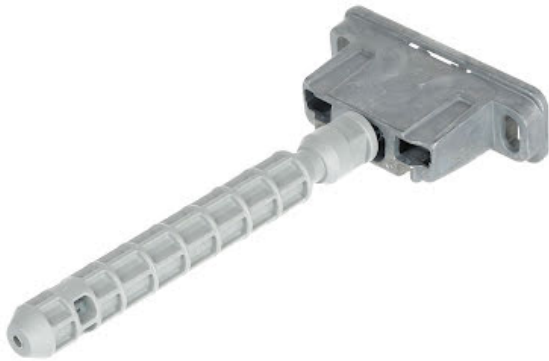

Italiana Ferramenta Triade Pro Hidden shelf console, min T30

Parameter

Marke	Italiana Ferramenta
Katalog Seite	14.63

Produktbeschreibung

Verdeckte Halterung für 30 mm dicke Fachböden. Die Position kann auf 3 Arten eingestellt werden - vertikal, horizontal und in der Neigung

Weitere Bilder

Zubehör

Fischer Nylon-Dübel DuoPower, 8x40 mm (100 Stk)

F004374

Spax Schrauben, 5,0x50 mm, PZ, Senkkopf, Weiß verzinkt (Packung 200 Stück)

F004256

Ähnliche Artikel

Riex JK31 Verdeckter Tablarträger D11, L110, min. 24 mm Plattenstärke

F002863

Riex JK31 Verdeckter Tablarträger D8, L150, Vollstahl, min. 24 mm Plattenstärke

F002864

2D-Zeichnung