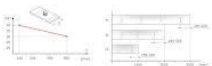

Weitere Bilder

Zubehör

Fischer Nylon-Dübel DuoPower, 8x40 mm (100 Stk)

F004374