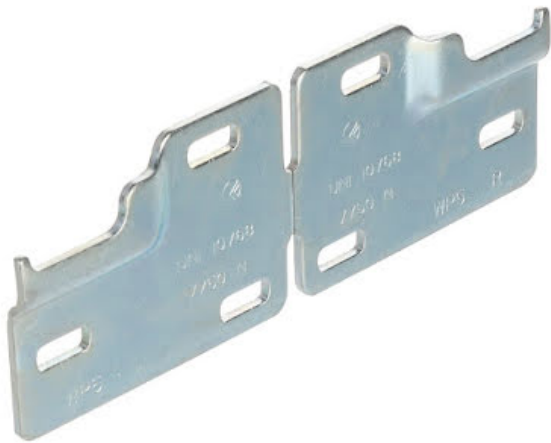

Italiana Ferramenta Libra WP5 Wandleiste, H54,5, T2,5 (L und R im Paket)

Parameter

Marke	Italiana Ferramenta
Katalog Seite	14.50
Menge im Karton	100

Produktbeschreibung

Wandplatte zum Aufhängen der LIBRA-Schrankbügel. Sie besteht aus massivem 2,5 mm starkem Blech und ermöglicht das Aufhängen sehr schwerer Schränke. Aufgrund seiner besonderen Form ist dieses Profil auch für die Kippsicherung mit dem LIBRA-System geeignet. Die Wandplatte wird paarweise für einen Schrank geliefert und kann geteilt werden, um Schränke mit beliebiger Breite aufzuhängen.

2D-Zeichnung