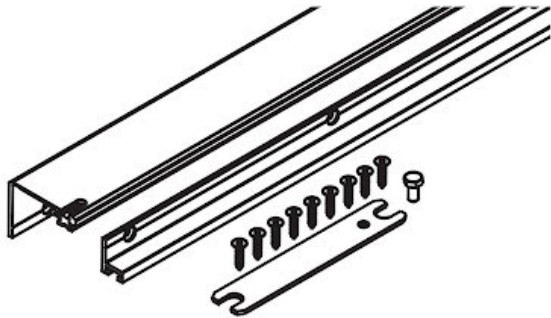

## Hawa Concepta Vormontiert, Verbindungsprofil 55/650 mm, Silber eloxiert, Set mit Zubehör

### Parameter

Farbe	Aluminium eloxiert
Marke	Hawa
Hersteller Produktbezeichnung	30351
Länge	0,65 m

### Produktbeschreibung

Für vormontierte Concepta - Verbinder 55 mm für eine Dreh-/Schiebetür. Vereinfacht die Montage von Konstruktionen mit Dreh-/Schiebetüren, die an den oberen und unteren Schrankteilen anschlagen. Die Schrankseiten bzw. Korpusteile werden aneinander gesetzt, das Verbindungsprofil Connector wird in die oberen Laufschienen und unteren Führungskanäle eingesetzt und von oben verschraubt. Aluminium, farblos eloxiert, 2 Stück.

#### Hawa Concepta 35 Vormontiert, H 1950-2300 mm, Set rechts öffnend

F004771

2D-Zeichnung