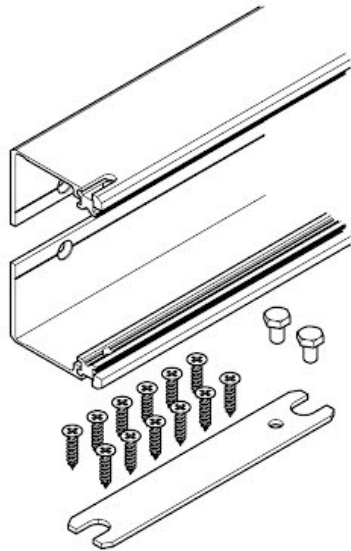

## Hawa Concepta Verbindungsprofil 55/650 mm, Silber eloxiert, Set mit Zubehör, 2 Stk

### Parameter

Farbe	Aluminium eloxiert
Marke	Hawa
Hersteller Produktbezeichnung	25438
Länge	0,65 m

### Produktbeschreibung

Verbinder 55 mm für eine Dreh-/Schiebetür. Vereinfacht die Montage von Konstruktionen, bei denen Dreh-/Schiebetüren gegen das Schrankober- und -unterteil stoßen. Die Schrankseiten- bzw. Korpusteile werden aneinander gesetzt, das Verbindungsprofil Connector wird in die oberen Laufschiene und unteren Führungskanäle eingesetzt und von oben verschraubt. Aluminium, farblos eloxiert, 2 Stück.

### Komponenten

**Hawa Concepta 25, H 1250-1850 mm, Set für 1 Tür**  
F004769

**Hawa Concepta 50, H 2301-2850 mm, Set für 1 Tür**  
F004772

2D-Zeichnung