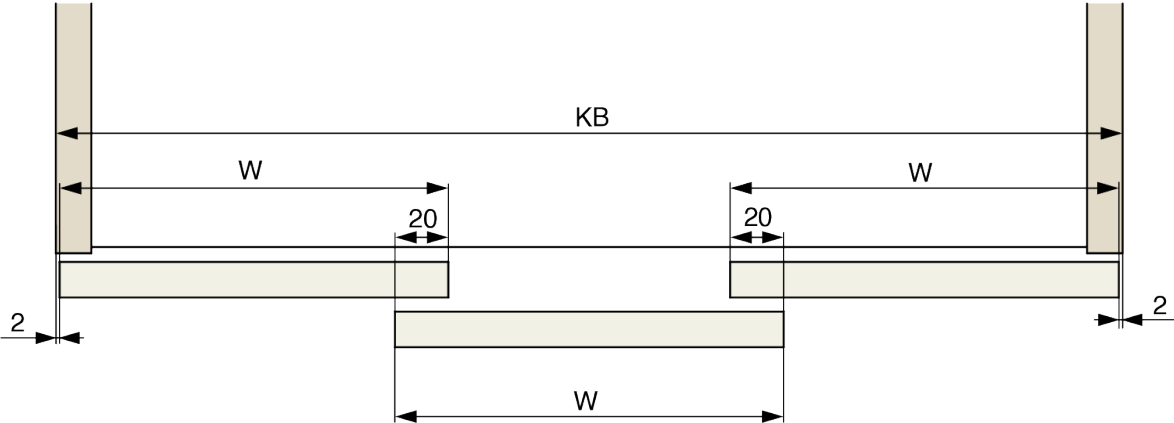

Hawa Combino 50 H FS Untere Schiene, vorgebohrt, 3500 mm, Silber eloxiert

Parameter

Farbe	Aluminium eloxiert
Marke	Hawa
Länge	3,5 m
Hersteller Produktbezeichnung	056.3072.350
Katalog Seite	12.69

Produktbeschreibung

Untere Schiene

Weitere Bilder

Komponenten

Hawa Combino 50 H FS Obere Schiene, vorgebohrt, 3500 mm, Silber eloxiert
F004750

Hawa Combino 50 H FS 50 kg/Tür, Stärke max. 19 mm, Set für 2 Türen
F004745

Hawa Combino 50 H FS 50 kg/Tür, Stärke max. 19 mm, Set für 3 Türen
F004746

2D-Zeichnung

$W = (KB + 36)/3$