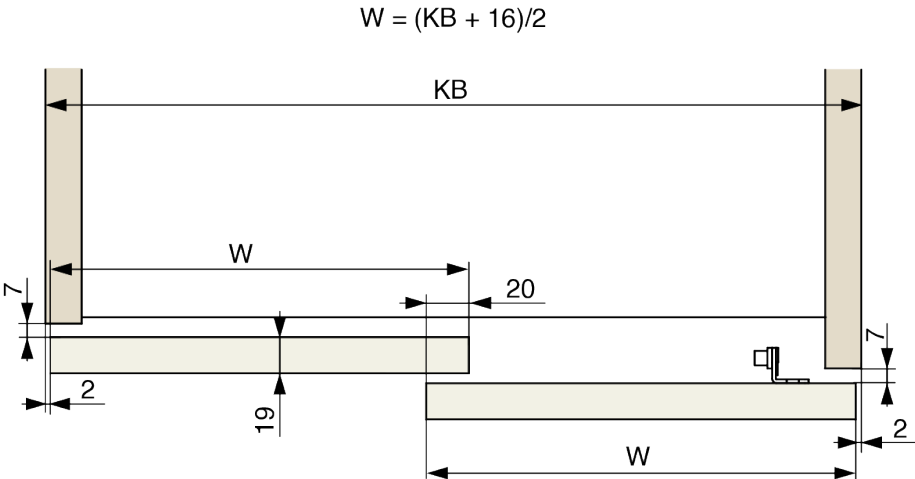

Hawa Combino 50 H FS Untere Schiene, vorgebohrt, 3500 mm, Silber eloxiert

Parameter

Farbe	Aluminium eloxiert
Marke	Hawa
Länge	3,5 m
Hersteller Produktbezeichnung	056.3072.350
Katalog Seite	12.69

Produktbeschreibung

Untere Schiene

Weitere Bilder

Komponenten

Hawa Combino 50 H FS Obere Schiene, vorgebohrt, 3500 mm, Silber eloxiert
F004750

Hawa Combino 50 H FS 50 kg/Tür, Stärke max. 19 mm, Set für 2 Türen
F004745

Hawa Combino 50 H FS 50 kg/Tür, Stärke max. 19 mm, Set für 3 Türen
F004746

2D-Zeichnung

$W = (KB + 36)/3$