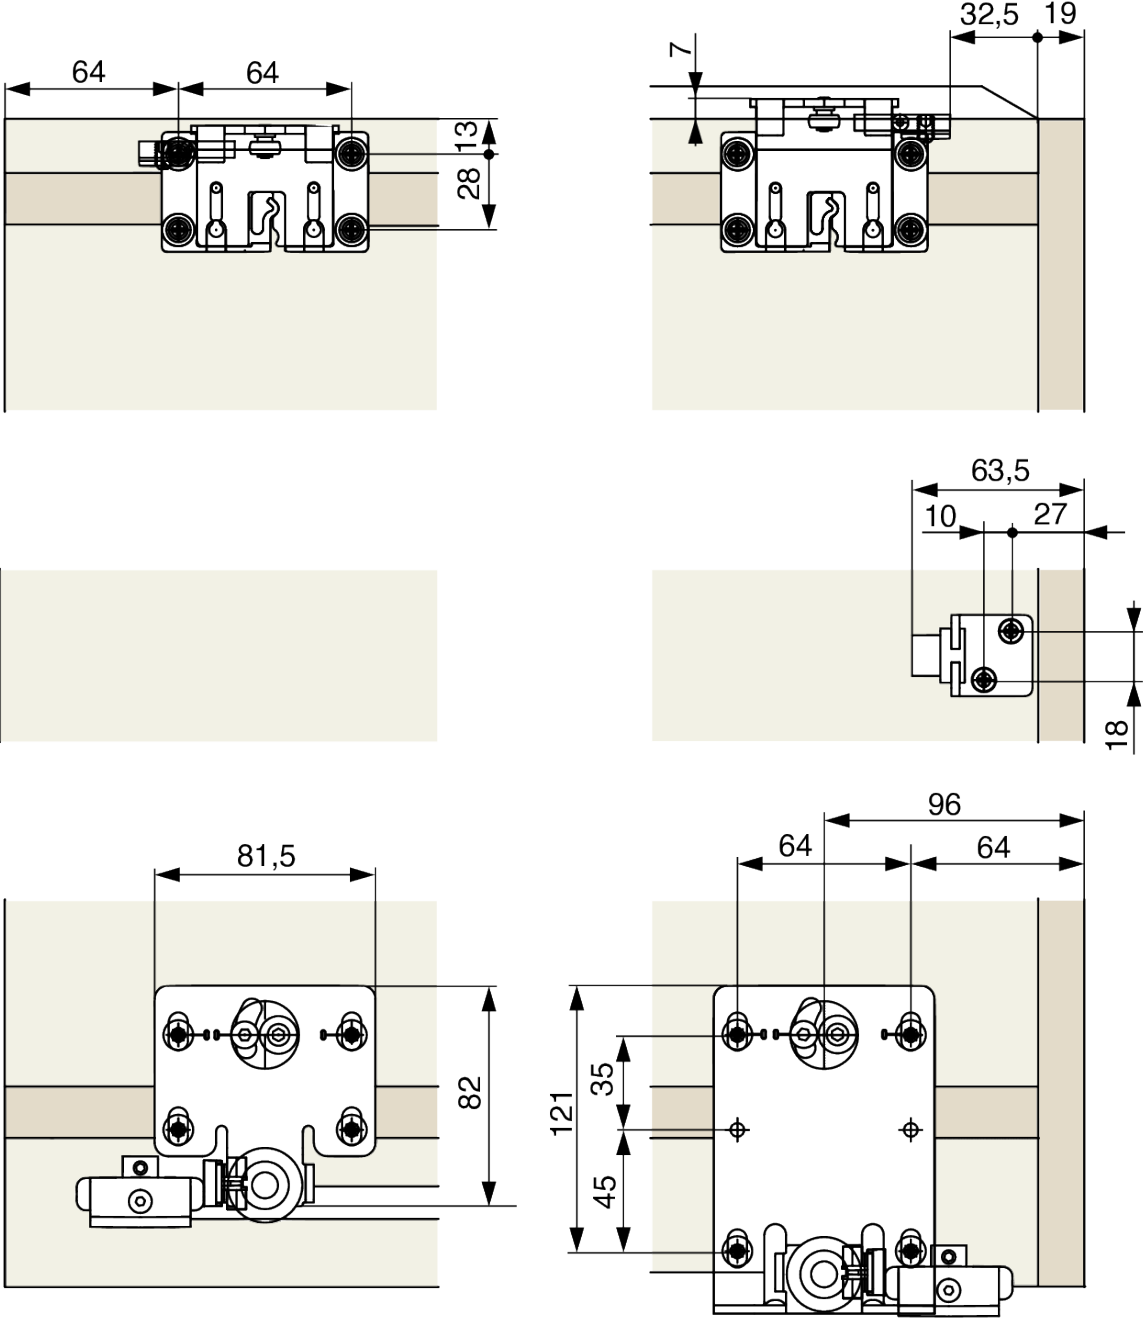

Hawa Combino 50 H FS Untere Schiene, vorgebohrt, 3500 mm, Silber eloxiert

Parameter

Farbe	Aluminium eloxiert
Marke	Hawa
Länge	3,5 m
Hersteller Produktbezeichnung	056.3072.350
Katalog Seite	12.69

Produktbeschreibung

Untere Schiene

Weitere Bilder

Komponenten

Hawa Combino 50 H FS Obere Schiene, vorgebohrt, 3500 mm, Silber eloxiert
F004750

Hawa Combino 50 H FS 50 kg/Tür, Stärke max. 19 mm, Set für 2 Türen
F004745

Hawa Combino 50 H FS 50 kg/Tür, Stärke max. 19 mm, Set für 3 Türen
F004746

2D-Zeichnung

$W = (KB + 36)/3$