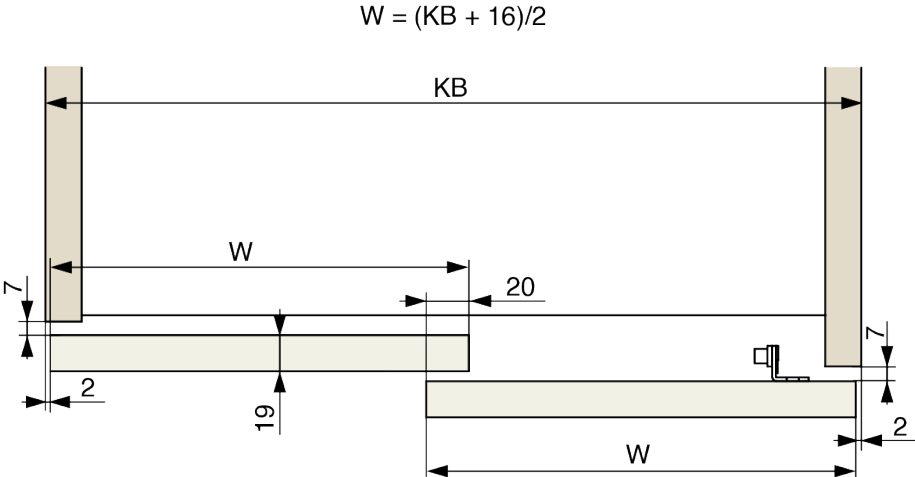

Hawa Combino 50 H FS Soft-Close bis zu 50 kg, 2 Stk (1 seitliche Dämpfung)

Parameter

Marke	Hawa
Tragfähigkeit	50 kg
Hersteller Produktbezeichnung	055.3215.071
Katalog Seite	12.69

Produktbeschreibung

Dämpfersatz für die Dämpfung einer Seite (Satz enthält 2 Stück). Für die Dämpfung beider Seiten werden 2 Sätze benötigt.

Weitere Bilder

Komponenten

Hawa Combino 50 H FS 50 kg/Tür, Stärke max. 19 mm, Set für 2 Türen
F004745

2D-Zeichnung

$W = (KB + 36)/3$