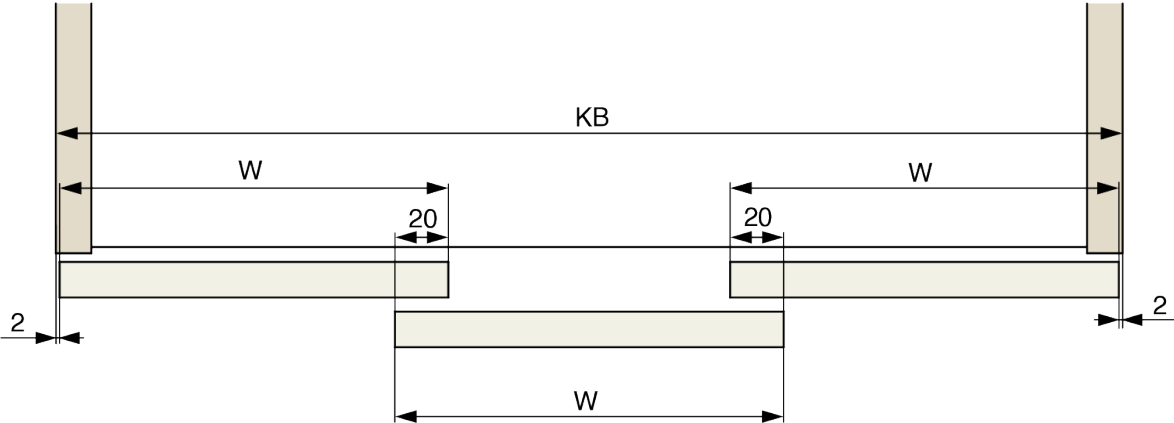

Hawa Combino 50 H FS Soft-Close bis zu 50 kg, 2 Stk (1 seitliche Dämpfung)

Parameter

Marke	Hawa
Tragfähigkeit	50 kg
Hersteller Produktbezeichnung	055.3215.071
Katalog Seite	12.69

Produktbeschreibung

Dämpfersatz für die Dämpfung einer Seite (Satz enthält 2 Stück). Für die Dämpfung beider Seiten werden 2 Sätze benötigt.

Weitere Bilder

Komponenten

Hawa Combino 50 H FS 50 kg/Tür, Stärke max. 19 mm, Set für 2 Türen
F004745

2D-Zeichnung

$W = (KB + 36)/3$