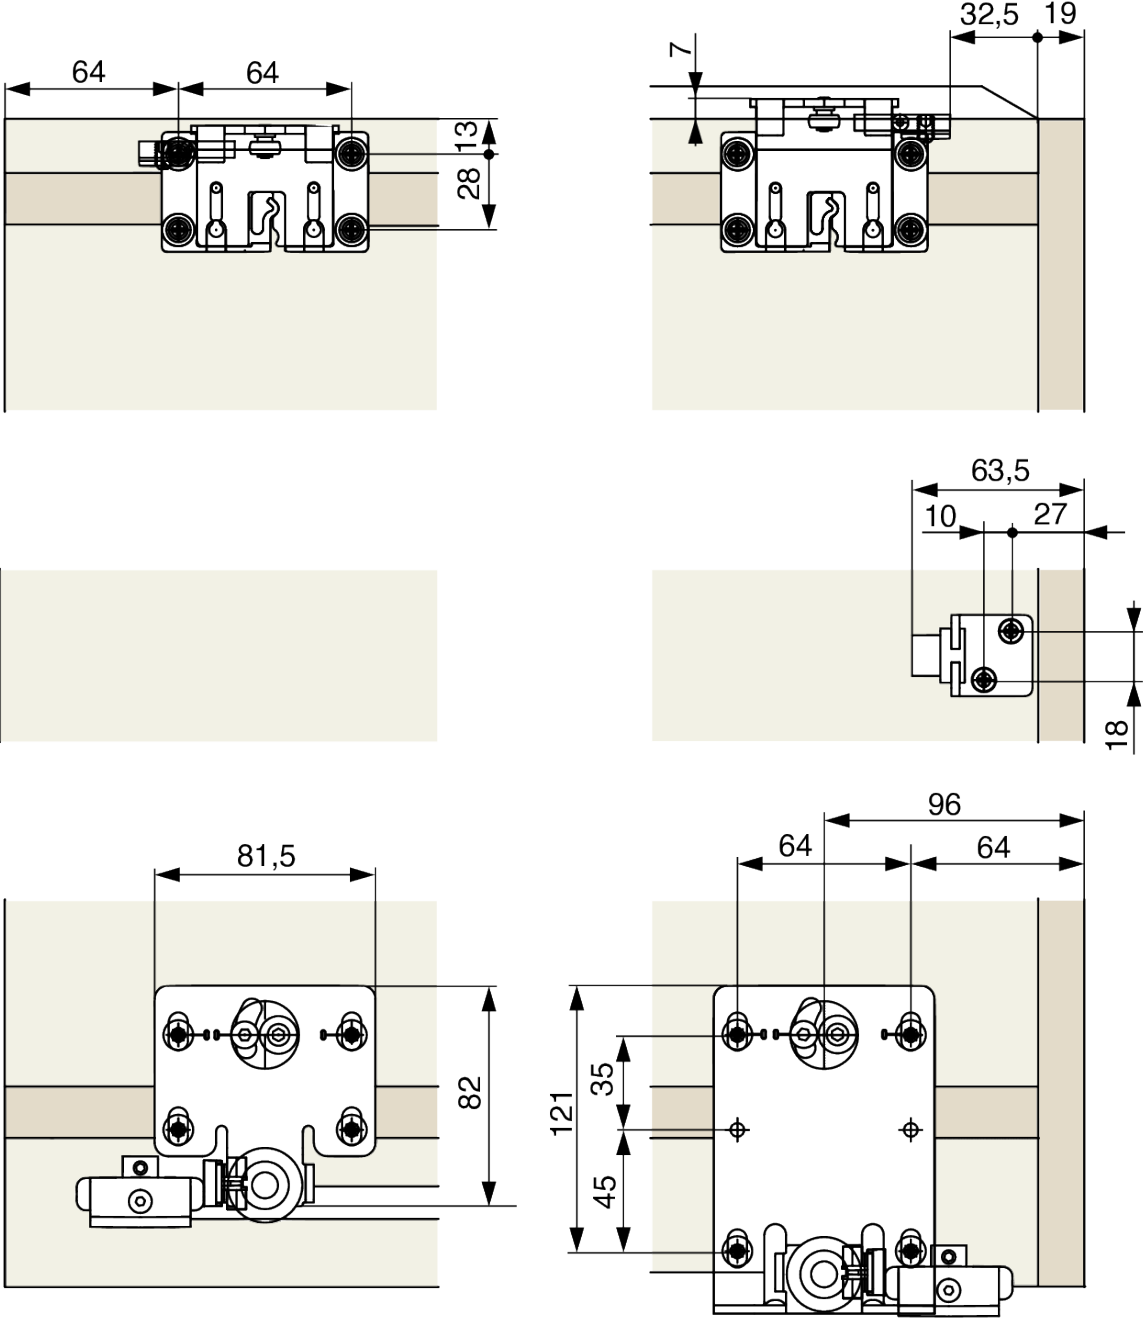

Hawa Combino 50 H FS Soft-Close bis zu 50 kg, 2 Stk (1 seitliche Dämpfung)

Parameter

Marke	Hawa
Tragfähigkeit	50 kg
Hersteller Produktbezeichnung	055.3215.071
Katalog Seite	12.69

Produktbeschreibung

Dämpfersatz für die Dämpfung einer Seite (Satz enthält 2 Stück). Für die Dämpfung beider Seiten werden 2 Sätze benötigt.

Weitere Bilder

Komponenten

Hawa Combino 50 H FS 50 kg/Tür, Stärke max. 19 mm, Set für 2 Türen
F004745

2D-Zeichnung

$W = (KB + 36)/3$