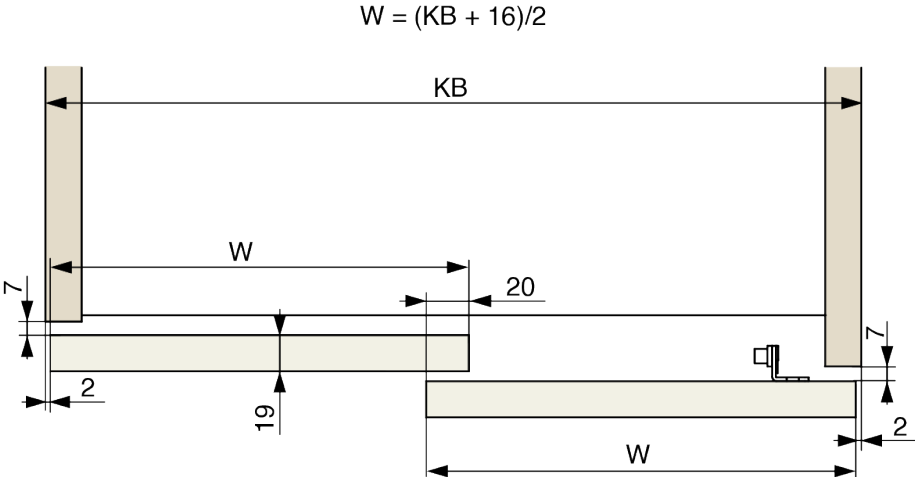

Hawa Combino 50 H FS Obere Schiene, vorgebohrt, 3500 mm, Silber eloxiert

Parameter

Farbe	Aluminium eloxiert
Marke	Hawa
Länge	3,5 m
Hersteller Produktbezeichnung	055.3160.350
Katalog Seite	12.69

Produktbeschreibung

Obere Schiene

Weitere Bilder

Komponenten

Hawa Combino 50 H FS Untere Schiene, vorgebohrt, 3500 mm, Silber eloxiert
F004752

Hawa Combino 50 H FS 50 kg/Tür, Stärke max. 19 mm, Set für 2 Türen
F004745

Hawa Combino 50 H FS 50 kg/Tür, Stärke max. 19 mm, Set für 3 Türen
F004746

2D-Zeichnung

$W = (KB + 36)/3$