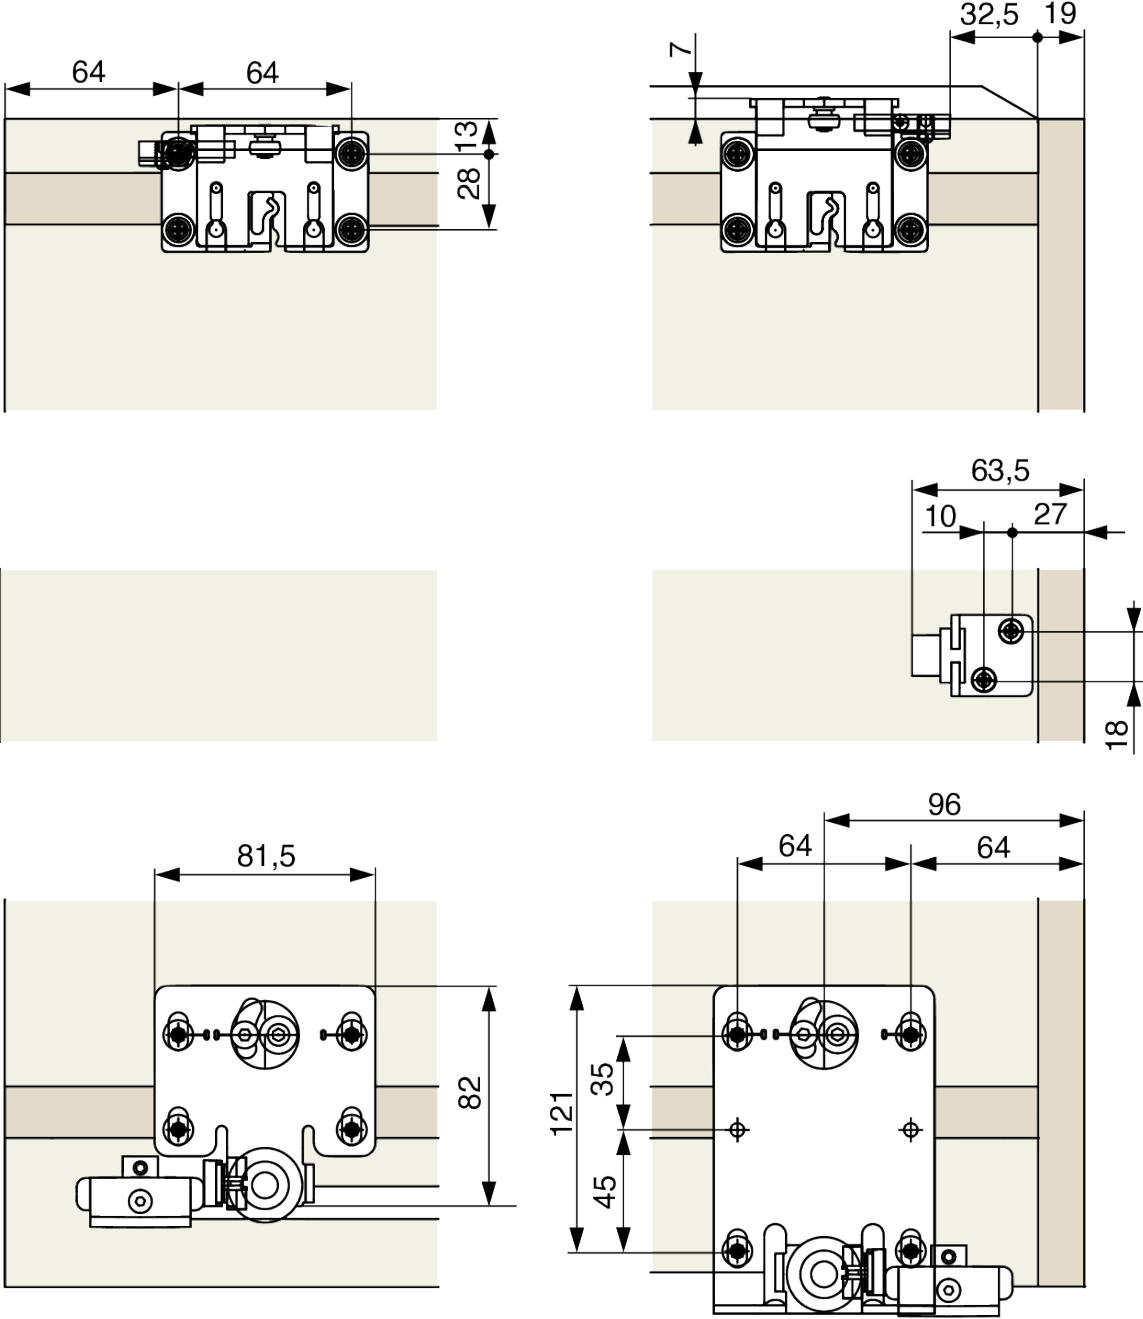

Hawa Combino 50 H FS Obere Schiene, vorgebohrt, 3500 mm, Silber eloxiert

Parameter

Farbe	Aluminium eloxiert
Marke	Hawa
Länge	3,5 m
Hersteller Produktbezeichnung	055.3160.350
Katalog Seite	12.69

Produktbeschreibung

Obere Schiene

Weitere Bilder

Komponenten

Hawa Combino 50 H FS Untere Schiene, vorgebohrt, 3500 mm, Silber eloxiert
F004752

Hawa Combino 50 H FS 50 kg/Tür, Stärke max. 19 mm, Set für 2 Türen
F004745

Hawa Combino 50 H FS 50 kg/Tür, Stärke max. 19 mm, Set für 3 Türen
F004746

2D-Zeichnung

$W = (KB + 36)/3$