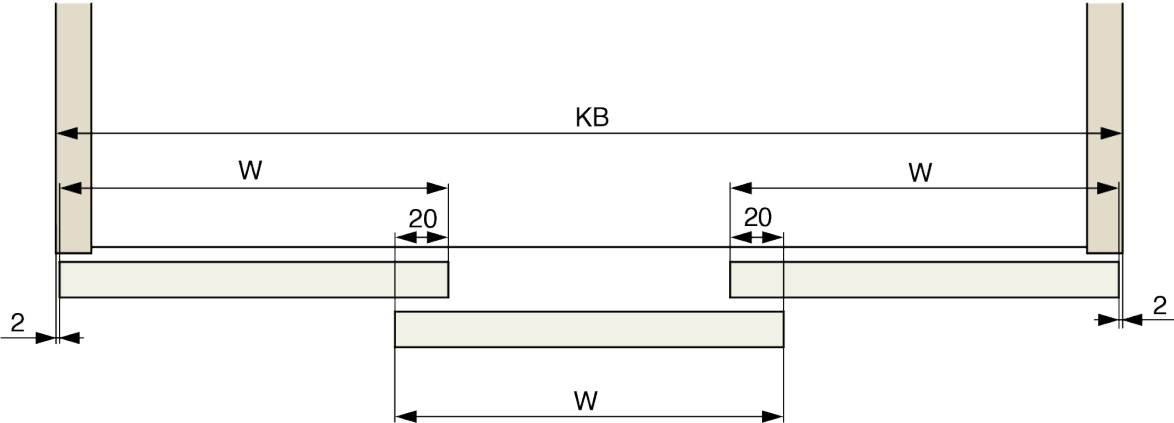

Hawa Combino 50 H FS Obere Schiene, vorgebohrt, 3500 mm, Silber eloxiert

Parameter

Farbe	Aluminium eloxiert
Marke	Hawa
Länge	3,5 m
Hersteller Produktbezeichnung	055.3160.350
Katalog Seite	12.69

Produktbeschreibung

Obere Schiene

Weitere Bilder

Komponenten

Hawa Combino 50 H FS Untere Schiene, vorgebohrt, 3500 mm, Silber eloxiert
F004752

Hawa Combino 50 H FS 50 kg/Tür, Stärke max. 19 mm, Set für 2 Türen
F004745

Hawa Combino 50 H FS 50 kg/Tür, Stärke max. 19 mm, Set für 3 Türen
F004746

2D-Zeichnung

$W = (KB + 36)/3$