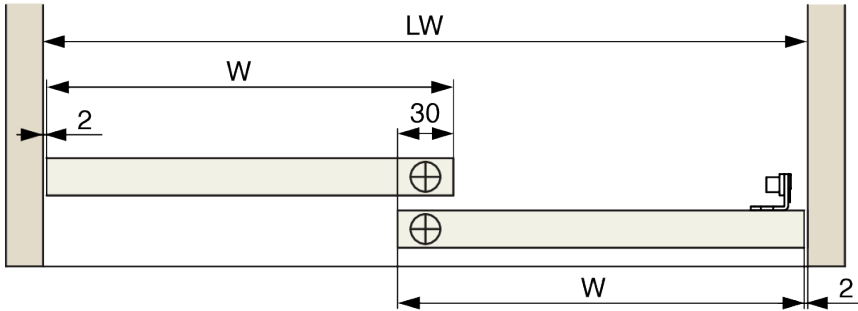

Hawa Clipo 36 Obere Schiene 2500 mm, Silber eloxiert

Parameter

Farbe	Aluminium eloxiert
Marke	Hawa
Katalog Seite	12.13
Länge	2,5 m
Hersteller Produktbezeichnung	053.3324.250

Produktbeschreibung

Obere Einzelschiene, versenkter Einbau

Komponenten

Hawa Clipo 36 H IS Stärke max. 25 mm, Set für 2 Türen
F004762

Hawa Clipo 36 H IS Stärke max. 25 mm, Set für 3 Türen
F004763

Hawa Clipo 36 Untere Schiene 2500 mm, Kunststoff grau
F005574

2D-Zeichnung

$$W = (LW + 26)/2$$

$$W = (LW + 56)/3$$