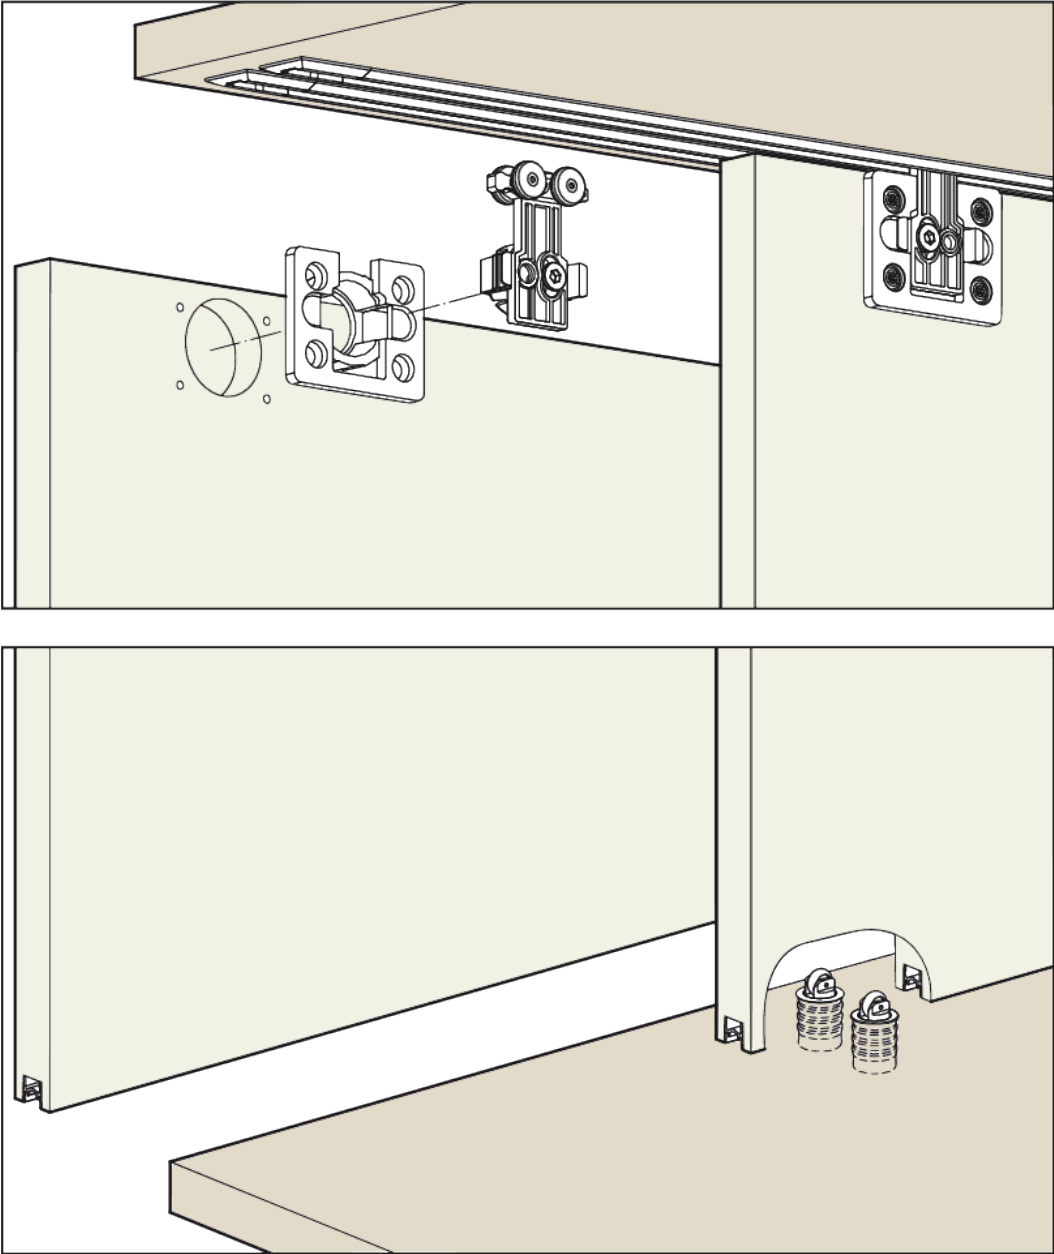

Hawa Clipo 36 Obere Schiene 2500 mm, Silber eloxiert

Parameter

Farbe	Aluminium eloxiert
Marke	Hawa
Katalog Seite	12.13
Länge	2,5 m
Hersteller Produktbezeichnung	053.3324.250

Produktbeschreibung

Obere Einzelschiene, versenkter Einbau

Komponenten

Hawa Clipo 36 H IS Stärke max. 25 mm, Set für 2 Türen
F004762

Hawa Clipo 36 H IS Stärke max. 25 mm, Set für 3 Türen
F004763

Hawa Clipo 36 Untere Schiene 2500 mm, Kunststoff grau
F005574

2D-Zeichnung