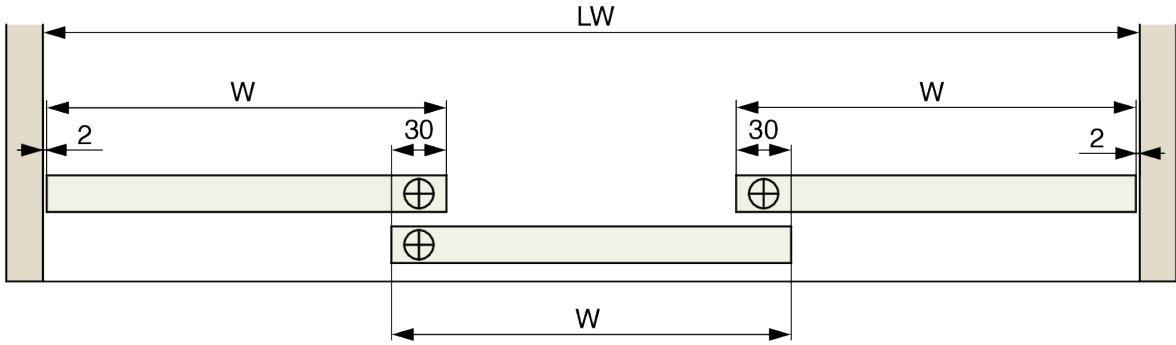

Hawa Clipo 36 Obere Schiene 2500 mm, Silber eloxiert

Parameter

Farbe	Aluminium eloxiert
Marke	Hawa
Katalog Seite	12.13
Länge	2,5 m
Hersteller Produktbezeichnung	053.3324.250

Produktbeschreibung

Obere Einzelschiene, versenkter Einbau

Komponenten

Hawa Clipo 36 H IS Stärke max. 25 mm, Set für 2 Türen
F004762

Hawa Clipo 36 H IS Stärke max. 25 mm, Set für 3 Türen
F004763

Hawa Clipo 36 Untere Schiene 2500 mm, Kunststoff grau
F005574

2D-Zeichnung

$$W = (LW + 26)/2$$

$$W = (LW + 56)/3$$