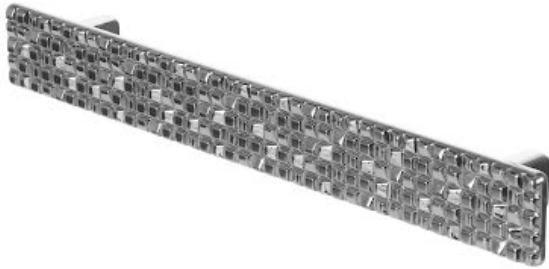

Citterio Giulio XR16 Griff, 160 mm, Chrom poliert

Parameter

| | |
|-----------------------|-----------------|
| Farbe | Chrom |
| Marke | Citterio Giulio |
| Katalog Seite | 4.57 |
| Oberflächenveredelung | poliert |
| CC Abstand | 160 mm |
| Menge im Karton | 50 |
| Material | Zamac |

Produktbeschreibung

Griff aus Metall mit Schrauben zum Anschrauben an der Vorderseite des Schrankes.

Zubehör

Citterio Giulio XR16 Knopf, 32 mm, Chrom poliert
F003186

Citterio Giulio XR16 Knopf, 32 mm, Chrom poliert
F003184

Citterio Giulio XR16 Knopf, Chrom poliert
F003188

Citterio Giulio XV39 Haken, Chrom poliert
F003262

Citterio Giulio XV40 Haken, Chrom poliert
F003264

2D-Zeichnung