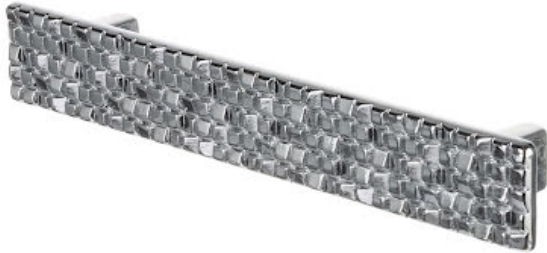

Citterio Giulio XR16 Griff, 128 mm, Chrom poliert

Parameter

Farbe	Chrom
Marke	Citterio Giulio
Katalog Seite	4.57
Oberflächenveredelung	poliert
CC Abstand	128 mm
Menge im Karton	50
Material	Zamac

Produktbeschreibung

Griff aus Metall mit Schrauben zum Anschrauben an der Vorderseite des Schrankes.

Zubehör

Citterio Giulio XR16 Knopf, 32 mm, Chrom poliert

F003184

Citterio Giulio XR16 Knopf, 32 mm, Chrom poliert

F003186

Citterio Giulio XR16 Knopf, Chrom poliert

F003188

Citterio Giulio XV39 Haken, Chrom poliert

F003262

Citterio Giulio XV40 Haken, Chrom poliert

F003264

2D-Zeichnung