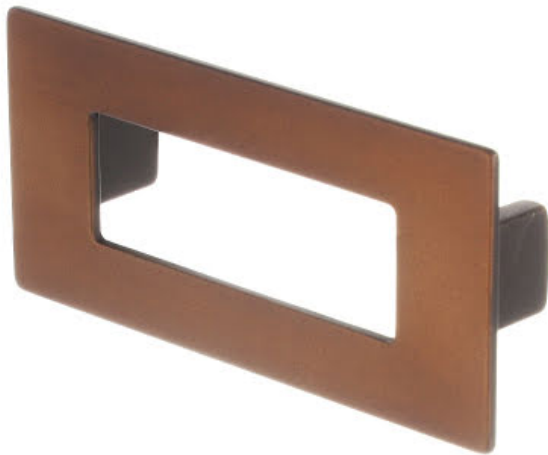

Citterio Giulio XH50 Griff, 96 mm, Bronze dunkel gebürstet

Parameter

Marke	Citterio Giulio
Oberflächenveredelung	gebürstet
CC Abstand	96 mm
Farbe	Bronze dunkel
Menge im Karton	50
Material	Zamac
Katalog Seite	4.63

Produktbeschreibung

Griff aus Metall mit Schrauben zum Anschrauben an der Vorderseite des Schrankes.

2D-Zeichnung