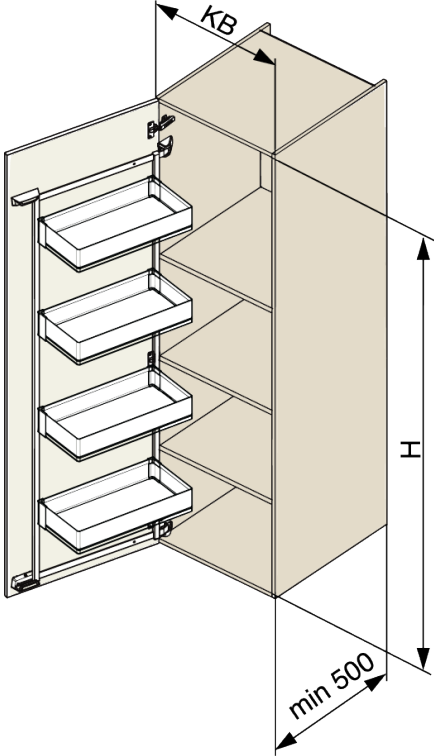

Basket for Kesse TANDEM side III, ARENA style, W500, white/chrome

Parameter

Marke	Kesseböhmer (Kesseboehmer)
Korbart	ARENA style
Hersteller Produktbezeichnung	237083 0005
Farbe	White
Korpusbreite	500 mm
Mindestabnahmemenge	30

Komponenten

Kesse TANDEM side III - silver frame, H600, W500
F015054

Kesse TANDEM side III - silver frame, H1100, W500
F015056

Kesse TANDEM side III - silver frame, H1700, W500
F015058

2D-Zeichnung

KB
450
600

H
600
1100
1700

TANDEM SIDE III

TANDEM III