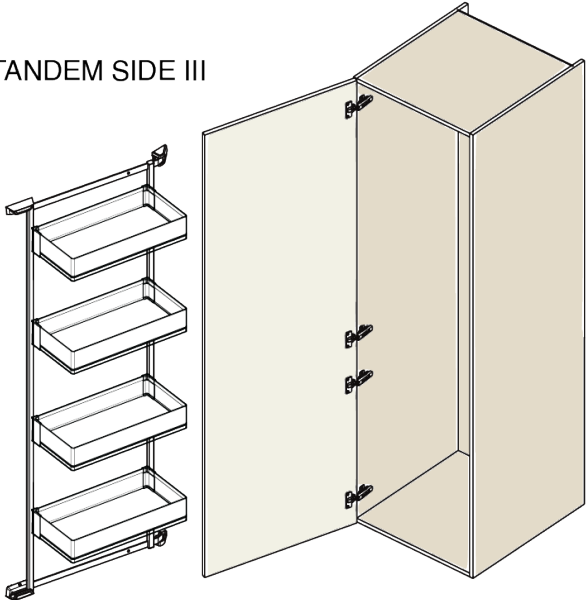

Basket for Kesse TANDEM side III, ARENA style, W500, white/chrome

Parameter

Marke	Kesseböhmer (Kesseboehmer)
Korbart	ARENA style
Hersteller Produktbezeichnung	237083 0005
Farbe	White
Korpusbreite	500 mm
Mindestabnahmemenge	30

Komponenten

Kesse TANDEM side III - silver frame, H600, W500
F015054

Kesse TANDEM side III - silver frame, H1100, W500
F015056

Kesse TANDEM side III - silver frame, H1700, W500
F015058

2D-Zeichnung

KB
450
600

H
600
1100
1700

TANDEM SIDE III

TANDEM III