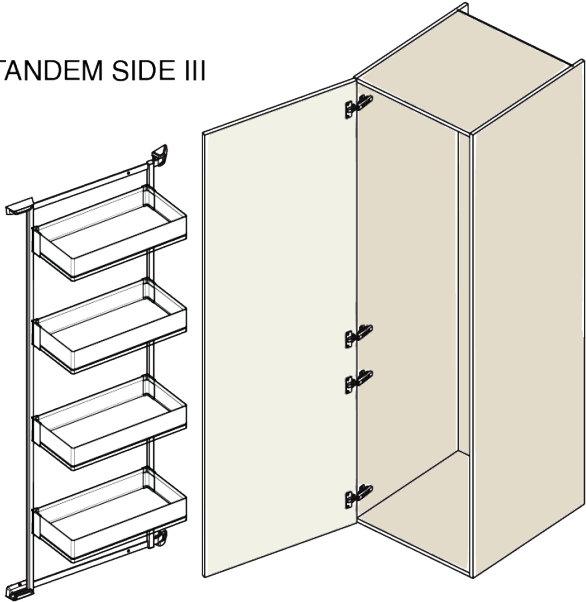

Basket for Kesse TANDEM side III, ARENA style, W500, anthracite

Parameter

Farbe	Anthrazit
Marke	Kesseböhmer (Kesseboehmer)
Korbart	ARENA style
Hersteller Produktbezeichnung	237080 9846
Korpusbreite	500 mm
Mindestabnahmemenge	30

Komponenten

Kesse TANDEM side III - anthracite frame, H600, W500
F015055

Kesse TANDEM side III - anthracite frame, H1100, W500
F015057

Kesse TANDEM side III - anthracite frame, H1700, W500
F015059

2D-Zeichnung

KB
450
600

H
600
1100
1700

TANDEM SIDE III

TANDEM III