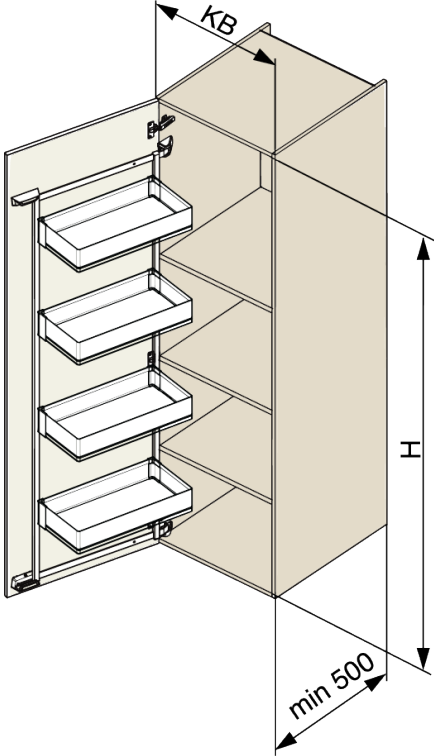

Basket for Kesse TANDEM side III, ARENA style, W500, anthracite

Parameter

Farbe	Anthrazit
Marke	Kesseböhmer (Kesseboehmer)
Korbart	ARENA style
Hersteller Produktbezeichnung	237080 9846
Korpusbreite	500 mm
Mindestabnahmemenge	30

Komponenten

Kesse TANDEM side III - anthracite frame, H600, W500
F015055

Kesse TANDEM side III - anthracite frame, H1100, W500
F015057

Kesse TANDEM side III - anthracite frame, H1700, W500
F015059

2D-Zeichnung

KB
450
600

H
600
1100
1700

TANDEM SIDE III

TANDEM III