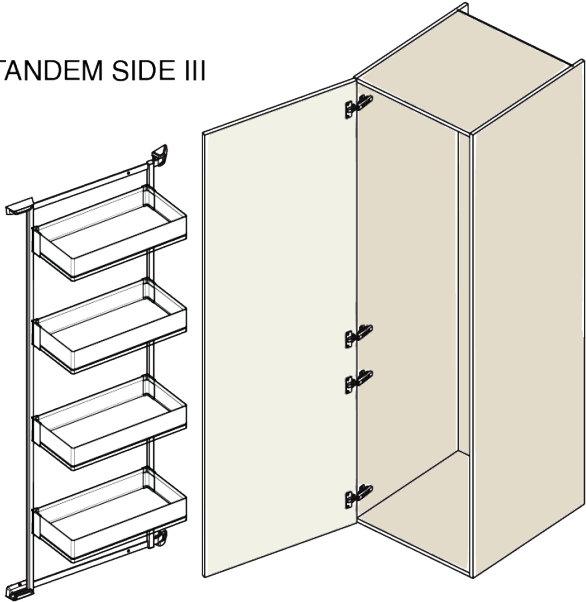

Basket for Kesse TANDEM side III, ARENA pure, W500, anthracite

Parameter

Farbe	Anthrazit
Marke	Kesseböhmer (Kesseboehmer)
Korbart	ARENA pure
Hersteller Produktbezeichnung	237071 9846
Korpusbreite	500 mm
Mindestabnahmemenge	30

Komponenten

Kesse TANDEM side III - anthracite frame, H600, W500
F015055

Kesse TANDEM side III - anthracite frame, H1100, W500
F015057

Kesse TANDEM side III - anthracite frame, H1700, W500
F015059

2D-Zeichnung

KB
450
600

H
600
1100
1700

TANDEM SIDE III

TANDEM III