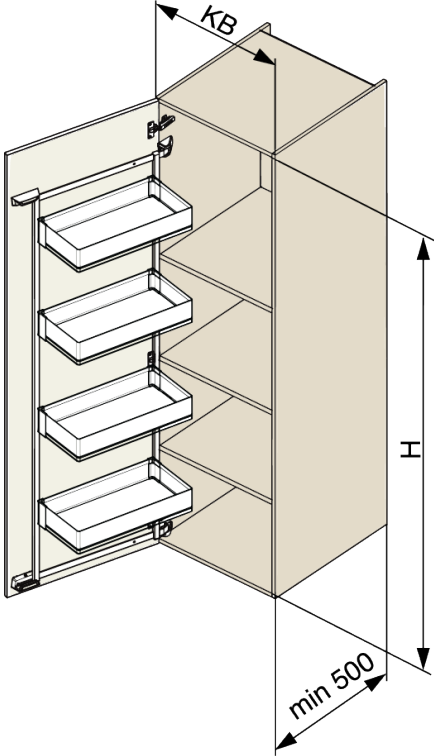

Basket for Kesse TANDEM side III, ARENA pure, W500, anthracite

Parameter

Farbe	Anthrazit
Marke	Kesseböhmer (Kesseboehmer)
Korbart	ARENA pure
Hersteller Produktbezeichnung	237071 9846
Korpusbreite	500 mm
Mindestabnahmemenge	30

Komponenten

Kesse TANDEM side III - anthracite frame, H600, W500
F015055

Kesse TANDEM side III - anthracite frame, H1100, W500
F015057

Kesse TANDEM side III - anthracite frame, H1700, W500
F015059

2D-Zeichnung

KB
450
600

H
600
1100
1700

TANDEM SIDE III

TANDEM III