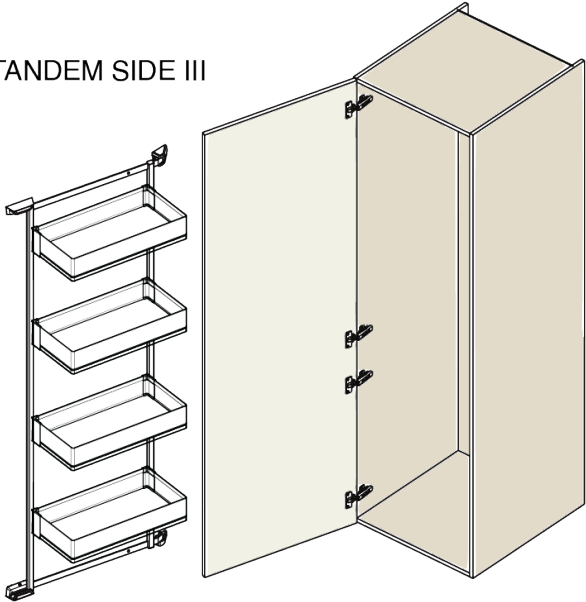

### Parameter

Marke	Kesseböhmer (Kesseboehmer)
Korbart	ARENA classic
Hersteller Produktbezeichnung	237086 0005
Farbe	White
Korpusbreite	500 mm
Mindestabnahmemenge	30

### Komponenten

**Kesse TANDEM side III - silver frame, H600, W500**  
F015054

**Kesse TANDEM side III - silver frame, H1100, W500**  
F015056

**Kesse TANDEM side III - silver frame, H1700, W500**  
F015058

2D-Zeichnung

KB
450
600

H
600
1100
1700

TANDEM SIDE III

TANDEM III