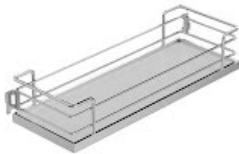

## Basket for Kesse TANDEM side III, ARENA classic, W500, white/chrome

### Parameter

Marke	Kesseböhmer (Kesseboehmer)
Korbart	ARENA classic
Hersteller Produktbezeichnung	237086 0005
Farbe	White
Korpusbreite	500 mm
Mindestabnahmemenge	30

### Komponenten

**Kesse TANDEM side III - silver frame, H600, W500**  
F015054

**Kesse TANDEM side III - silver frame, H1100, W500**  
F015056

**Kesse TANDEM side III - silver frame, H1700, W500**  
F015058