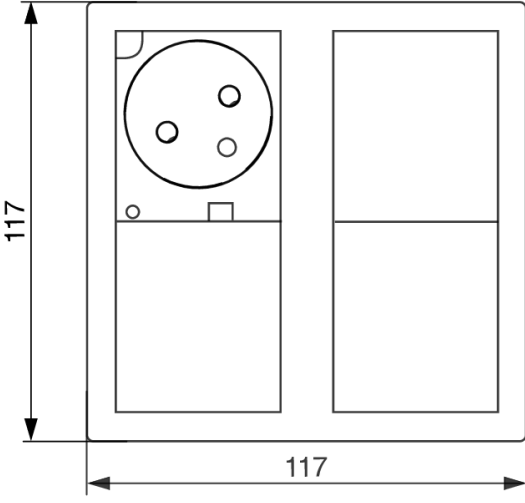

ASA Plastici Versahit Dual Einbausteckdose Französisch (2x), IP54, Kabel 2 m, Edelstahl

Parameter

Marke	ASA Plastici
Farbe	Edelstahl Nachbildung
Socketyp	Französisch Type E
230 V Ausgänge	2
Menge im Karton	8
Hersteller Produktbezeichnung	060.15E.00001
Katalog Seite	13.71

Produktbeschreibung

Elektrische Steckdose. Netzkabel 2 m mit Stecker

Weitere Bilder

Ähnliche Artikel

ASA Plastici Versahit Dual Einbausteckdose Französisch (2x), IP54, Kabel 2 m, Mattschwarz
F004435

2D-Zeichnung