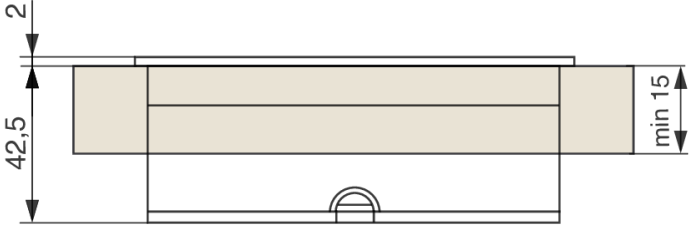

ASA Plastici Versahit Dual Einbausteckdose Französisch (2x), IP54, Kabel 2 m, Edelstahl

Parameter

Marke	ASA Plastici
Farbe	Edelstahl Nachbildung
Socketyp	Französisch Type E
230 V Ausgänge	2
Menge im Karton	8
Hersteller Produktbezeichnung	060.15E.00001
Katalog Seite	13.71

Produktbeschreibung

Elektrische Steckdose. Netzkabel 2 m mit Stecker

Weitere Bilder

Ähnliche Artikel

ASA Plastici Versahit Dual Einbausteckdose Französisch (2x), IP54, Kabel 2 m, Mattschwarz
F004435

2D-Zeichnung