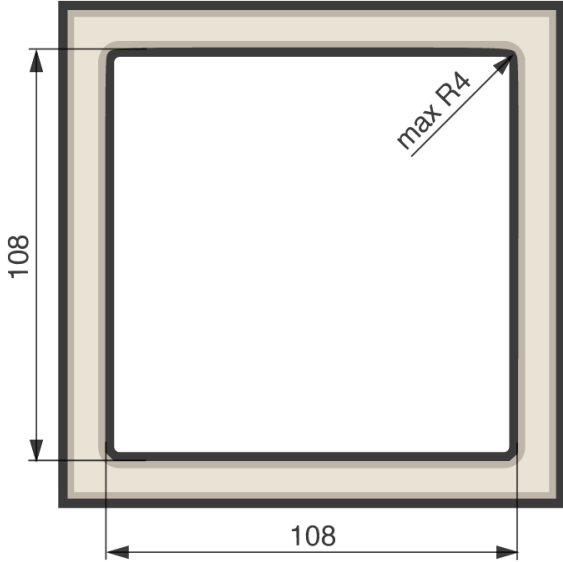

ASA Plastici Versahit Dual Einbausteckdose Französisch (2x), IP54, Kabel 2 m, Edelstahl

Parameter

Marke	ASA Plastici
Farbe	Edelstahl Nachbildung
Socketyp	Französisch Type E
230 V Ausgänge	2
Menge im Karton	8
Hersteller Produktbezeichnung	060.15E.00001
Katalog Seite	13.71

Produktbeschreibung

Elektrische Steckdose. Netzkabel 2 m mit Stecker

Weitere Bilder

Ähnliche Artikel

ASA Plastici Versahit Dual Einbausteckdose Französisch (2x), IP54, Kabel 2 m, Mattschwarz
F004435

2D-Zeichnung